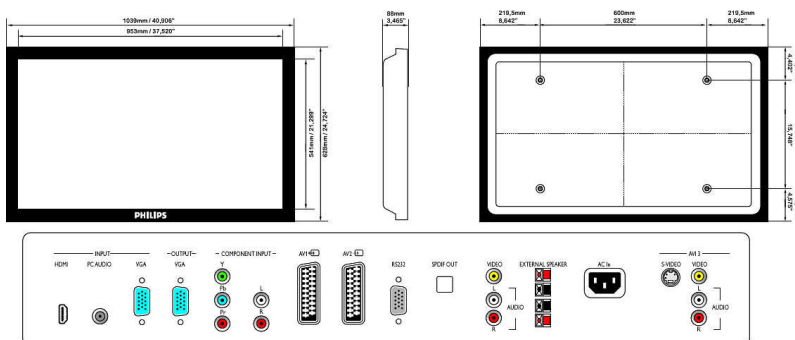

Podporované rozlíšenie displeja

- Počítačové formáty: 640 x 480, 60, 60, 72, 75 Hz, 800 x 600, 60, 72, 75 Hz, 1024 x 768, 60 Hz, 720 x 400, 70 Hz
- Formáty videa: 480i, 60 Hz, 480p, 60 Hz, 576p, 50 Hz, 576i, 50 Hz, 720p, 50, 60 Hz, 1 080i, 50, 60 Hz

Rozmery

- Doživotná do 50 % jas: 60000 hodina(y)
- Hĺbka krabice: 330 mm
- Výška krabice: 790 mm
- Šírka krabice: 1260 mm
- Výška zostavy (so stojanom): 716 mm
- Výška zostavy (so stojanom) (palce): 28.19 palec
- Šírka prístroja: 1039 mm
- Hmotnosť výrobku: 30,4 kg
- Hĺbka zostavy (so stojanom): 280 mm
- Výška prístroja: 628 mm
- Hĺbka prístroja: 88 mm
- Hĺbka zostavy (so stojanom) (palce): 11.02 palec
- Šírka zostavy (palce): 49.9 palec
- Výška zostavy (palce): 24.72 palec
- Hĺbka zostavy (palce): 3.46 palec
- Hĺbka krabice (palce): 13.0 palec
- Výška krabice (palce): 31.1 palec
- Šírka krabice (palce): 49.6 palec
- Hmotnosť produktu (v librách): 67,02 lb
- Hmotnosť vrátane balenia: 37,85 kg
- Hmotnosť vrátane balenia (v librách): 83,44

Technické špecifikácie

- Prevádzkový rozsah teploty: 0-40 °C
- Rozsah relatívnej vlhkosti: 20 % - 80 %

Tuner/Prijem/Vysielanie

- Prehrávanie videa: NTSC, PAL, SECAM

Príslušenstvo

- Dodávané príslušenstvo: Podstavec na stôl, VGA kábel, Diaľkové ovládanie, Napájací kábel striedavého prúdu (AC), Batérie pre diaľkové ovládanie, Používateľská príručka na disku CD-ROM
- Voliteľné príslušenstvo: Reproduktory

Dátum vydania
2024-03-30

Verzia: 3.0.11

UPC: 6 09585 14924 3

© 2024 Koninklijke Philips N.V.
Všetky práva vyhradené.

Autor si vyhradzuje právo zmeny špecifikácií bez oznámenia. Ochranné známky sú majetkom Koninklijke Philips N.V. alebo ich príslušných vlastníkov.

www.philips.com

BAH4251S1, Stropný držiak BM04111 a BM01111,
Pevný držiak na stenu BM02111, Flexibilný držiak
na stenu BM04111 a BM02212

Rozličné

- Rám: kovovoantracitová