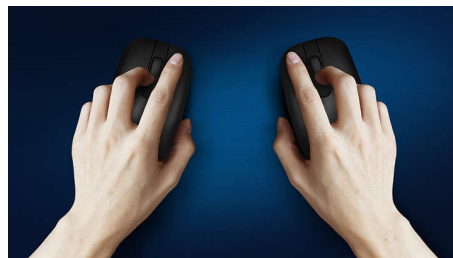

熟悉的鍵盤佈局

熟悉的鍵盤佈局, 輕鬆輸入

寧靜打字

低調的按鍵設計, 可舒適寧靜地打字

纖薄設計

鍵盤設計纖薄, 可配襯您的桌子

流暢的光學追蹤功能

精準的光學追蹤, 令控制更為順暢

舒適的人體工學設計

滑鼠符合人體工學, 設計一流舒適

滑鼠設計適合左右手使用

無論左手或右手使用亦同樣舒適

SPT6324/00

鍵盤耐用

鍵盤能承受數百萬次按鍵, 非常耐用

防水按鍵