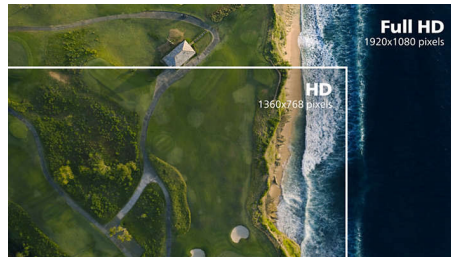

Displej 16:9 Full HD

Na kvalitě obrazu záleží. Běžné displeje poskytují kvalitu, ale vy očekáváte víc. Tento displej nabízí vylepšené rozlišení Full HD 1920 x 1080. Díky rozlišení Full HD zajišťujícímu ostrý detail a vysokému jasů vzniká neuvěřitelný kontrast a realistické barvy, které dodají obrazu na opravdovosti.