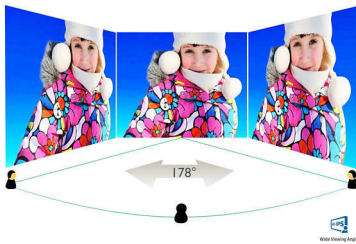

Technologie AH-IPS

Tento nejnovější displej od společnosti Philips využívá pokročilé panely AH-IPS, což vede k vynikající reprodukci barev, výborné době odezvy a příznivé spotřebě energie. Na rozdíl od standardních panelů TN zobrazují panely AH-IPS konzistentní barvy i při širokém úhlu sledování 178 stupňů a v režimu otáčení. Díky svému pozoruhodnému výkonu jsou panely AH-IPS nejvhodnější pro aplikace vyžadující přesné barvy a konzistentní jas za všech okolností – například pro retušování fotografií, grafické aplikace a prohlížení webu.