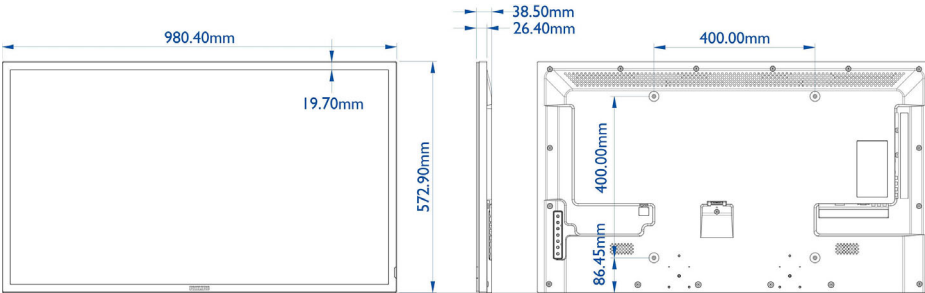

60 Hz, 1366 x 768, 60 Hz, 1440 x 900, 60 Hz, 1920 x 1080, 60 Hz

- Video formatları: 480i, 60 Hz, 480p, 60 Hz, 576p, 50 Hz, 576i, 50 Hz, 720p, 50, 60 Hz, 1080i, 50, 60 Hz, 1080p, 50, 60 Hz

Boyutlar

- Kutu derinliği: 148.0 mm
- Kutu yüksekliği: 727.0 mm
- Kutu genişliği: 1070.0 mm
- Set Genişliği: 980,4 mm
- Ürün ağırlığı: 11,9 kg
- Set Yüksekliği: 572,9 mm
- Set Derinliği: 38,5 mm
- Duvara Montaj Aparatı: 400 x 400 mm
- Çerçeve genişliği: 19,7 mm
- Ambalajla birlikte Ağırlık: 15,3 kg

Çalışma koşulları

- Sıcaklık aralığı (çalışma): 0 ~ 40 °C
- MTBF: 50.000 saat
- Bağıl nem: 20 ~ 80 %
- Sıcaklık aralığı (saklama): -20 ~ 60 °C

Multimedya Uygulamaları

- USB Video Oynatma: 3G2, 3GP, ASF, ASX, AVI, DAT, F4V, FLV, M2TS, M4V, MK3D, MKV, MOV, MP4, MPE, MPEG, MPG, MTS, QT, TRP, TS, TTS, VOB, WEBM, WMV, Xvid
- USB Görüntü Oynatma: BMP, GIF, JPEG, JPG
- USB Ses Oynatma: AAC, AC3, AIF, AIFF, AMR, EC3, M4A, MP3, OGA, OGG, WAV, WMA

Aksesuarlar

- Birlikte verilen aksesuarlar: AC Güç Kablosu, RS232 kablosu, VGA kablosu, Uzaktan Kumanda, Uzaktan kumanda pilleri, CD-ROM'da Kullanım kılavuzu, Hızlı başlangıç kılavuzu
- Stant: BM02542

Çeşitli

- Ekran Menü (OSD) Dilleri: İngilizce, Fransızca, Almanca, İtalyanca, Lehçe, Rusça, İspanyolca, Türkçe, Basitleştirilmiş Çince, Geleneksel Çince
- Garanti: 3 Yıl garanti
- Yasal onaylar: CE, FCC, Sınıf B, CCC, RoHS, UL/cUL, C-Tick, BSMI, CB, GOST

Yayın tarihi 2024-03-27

Sürüm: 3.0.1

EAN: 87 12581 69858 4

© 2024 Koninklijke Philips N.V.
Tüm hakları saklıdır.

Teknik özellikler üzerinde önceden haber vermeden değişiklik yapılabilir. Ticari markalar, Koninklijke Philips N.V. şirketi veya ilgili kuruluşlara aittir.

www.philips.com