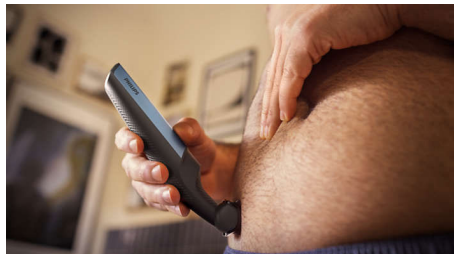

Ergonomisks rokturis

Ķermeņa skuvekli ir viegli turēt un manevrēt, pateicoties ergonomiskam gumijas rokturim, kas nodrošina lielāku kontroli skūšanās laikā.

Kalpo ilgi

Visi mūsu ķermeņa kopšanas produkti ir paredzēti ilgstošai darbībai. Tiem ir 2 gadu garantija, un tie nav jāeļļo.

Specifikācijas

Piederumi

- Ķemme: 3 ķemmes ķermenim (3, 5, 7 mm)

Strāvas padeve

- Darbības laiks: 50 minūtes
- Akumulatora tips: Ni-MH
- Uzlāde: pilna uzlāde stundas laikā

Dizains

- Rokturis: Ergonomisks rokturis

Serviss

- 2 gadu garantija

Griešanas sistēma

- Skūšanās elements: Plēve ar diviem pirmstrimmeriem
- Komforts ādai: Ādas aizsardzības sistēma, Komforts jutīgās zonās
- Garuma iestatījumi: 3 fiksēti garuma iestatījumi

Vienkārša lietošana

- Nav nepieciešama apkopšana: Nav jāeļļo
- Mitrš un sauss: Droši izmantojams dušā un viegli tīrāms
- Fiksēti garuma iestatījumi
- Darbība: Bezvadu darbība

Izlaides datums
2024-03-28

Versija: 3.3.1

EAN: 87 10103 84377 1

© 2024 Koninklijke Philips N.V.
Visas tiesības patur autors.

Specifikācijas var tikt mainītas bez paziņojuma. Preču zīmes ir Koninklijke Philips N.V. vai to attiecīgu īpašnieku īpašums.

www.philips.com