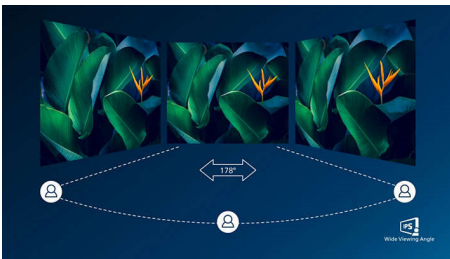

PHILIPS

Přednosti

Displej 16:9 Full HD

Na kvalitě obrazu záleží. Běžné displeje poskytují kvalitu, ale vy očekáváte víc. Tento displej nabízí vylepšené rozlišení Full HD 1920 x 1080. Díky rozlišení Full HD zajišťujícímu ostrý detail a vysokému jasů vzniká neuvěřitelný kontrast a realistické barvy, které dodají obrazu na opravdovosti.

Technologie IPS

Displeje IPS využívají pokročilou technologii, která přináší zvláště široké úhly sledování 178/178 stupňů: displej lze tedy sledovat téměř z libovolného úhlu, dokonce i z úhlu 90 stupňů v režimu Pivot (Otáčení). Na rozdíl od standardních panelů TN poskytují displeje IPS pozoruhodně ostrý obraz se živoucími barvami, takže jsou ideální nejen pro fotografie, filmy a procházení internetu, ale lze je využít i pro profesionální aplikace, které za všech okolností vyžadují přesné barvy a konzistentní jas.

Mimořádně úzký okraj

Nové obrazovky Philips nabízejí mimořádně úzké okraje, které zajišťují minimální rušení a maximální zobrazovací plochu. Obrazovka s mimořádně úzkým okrajem se hodí obzvláště při použití více obrazovek nebo dlaždicovému uspořádání, například při hraní, grafickém designu a profesionálních aplikacích, a dává vám pocit, že před sebou máte jen jednu velkou obrazovku.