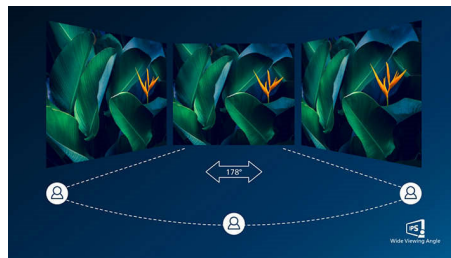

LightSensor

LightSensor maakt gebruik van een slimme sensor zodat de helderheid van de beelden automatisch worden aangepast aan de lichtomstandigheden in de kamer, voor perfect beeld met minimaal stroomverbruik.

Kristalheldere beelden

Deze Philips-beeldschermen bieden kristalheldere, Quad HD beelden van 2560 x 1440 of 2560 x 1080 pixels. Uw beelden komen tot leven door de hoge prestaties en de

grote pixeldichtheid. De beelden kunnen afkomstig zijn van verbindingen met hoge bandbreedte zoals USB-C, DisplayPort of HDMI. Of u nu een veeleisende professional bent die extreem gedetailleerde informatie voor zijn CAD-CAM toepassingen nodig heeft of die grafische 3D-toepassingen gebruikt, of een financieel expert bent die met enorme spreadsheets werkt, Philips-displays geven u een kristalhelder beeld.

IPS-technologie

IPS-schermen maken gebruik van een geavanceerde technologie waardoor u kunt genieten van een extra brede kijkhoek van 178/178 graden. Hierdoor kunt u het scherm vanuit bijna elke hoek zien, zelfs in een draaimodus van 90 graden! De IPS-schermen bieden, in tegenstelling tot de normale TN-panelen, scherpe beelden met levendige kleuren. Niet alleen ideaal voor het bekijken van foto's, het afspelen van films en het surfen op internet, maar ook voor professionele toepassingen waarbij kleurnauwkeurigheid en constante helderheid zeer belangrijk is.