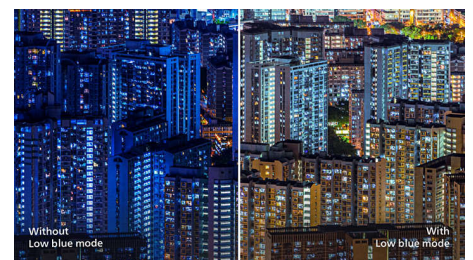

LowBlue-modus

Onderzoek heeft aangetoond dat de blauwe lichtstralen met een korte golflengte van LED-displays, net als ultravioletstralen, na een tijdje uw ogen kunnen beschadigen en uw gezichtsvermogen kunnen aantasten. De LowBlue-modus van Philips is ontwikkeld voor uw welzijn en maakt gebruik van slimme softwaretechnologie om schadelijk blauw licht met een korte golflengte te verminderen.