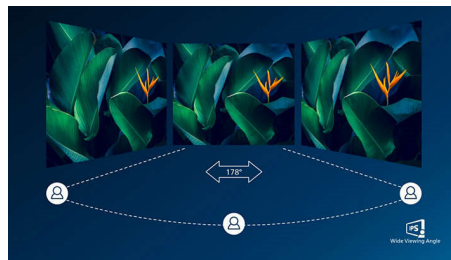

IPS-technologie

IPS-schermen maken gebruik van een geavanceerde technologie waardoor u kunt genieten van een extra brede kijkhoek van 178/178 graden. Hierdoor kunt u het scherm vanuit bijna elke hoek zien, zelfs in een draaimodus van 90 graden! De IPS-schermen bieden, in tegenstelling tot de normale TN-panelen, scherpe beelden met levendige kleuren. Niet alleen ideaal voor het bekijken van foto's, het afspelen van films en het surfen op internet, maar ook voor professionele toepassingen waarbij kleurnauwkeurigheid en constante helderheid zeer belangrijk is.