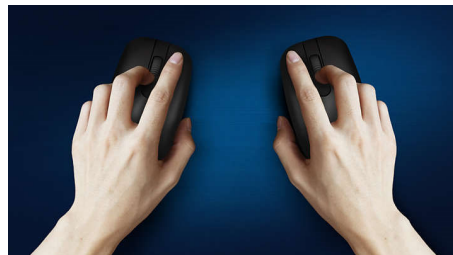

PHILIPS

Kombination aus Tastatur und Maus
3 Tasten 2,4 GHz, kabellos, Optischer Sensor

Besonderheiten

Vertraute Tastaturanordnung

Vertraute Anordnung für einfaches Tippen

Leises Tippen

Flache Tasten für komfortables, leises Tippen

Flaches Profil

Das Design mit flachem Profil macht sich gut auf Ihrem Schreibtisch.

Flüssige optische Abtastung

Hochauflösende optische Abtastung für flüssige Steuerung

Bequemes, ergonomisches Design

Komfortables, ergonomisches Mausdesign, das sich gut anfühlt.

Mausdesign für beide Hände

Die beidhändige Form fühlt sich sowohl in der linken als auch in der rechten Hand gut an.

Langlebige Tasten für viele Anschläge

Die Tasten halten für mehrere Millionen Tastenanschläge