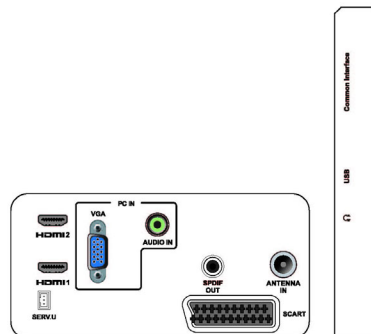

Standfuß

- Neigung: 0/+15 Grad

Tuner/Empfang/Übertragung

- Antenneneingang: 75 Ohm koaxial (IEC75)
- TV-System: PAL I, PAL B/G, PAL D/K, SECAM B/G, SECAM D/K, SECAM L/L'
- Videowiedergabe: NTSC, PAL, Secam
- Tuner-Display: PLL
- CI/CI+: ja (CI+-Brenntaste)
- Digitales Fernsehen: DVB-C, DVB-T
- Unterstützung von MPEG-2, MPEG-4
- MHEG-5
- Frequenzbänder: Hyperband, S-Kanal, UHF, VHF

Anschlüsse

- Extern an Seite: CI+, 1 x USB (JPG/MP3/Video), Kopfhörer
- Extern an Rückseite: 1 x D-Sub, 2 x HDMI (1.4a), 1 x PC-Audio-Eingang, 1 x Scart, 1 x SPDIF-Ausgang (RCA), 1 x Tuner

Leistung

- Eingeschaltet: 33 W (norm.)/50 W (max.)
- Modus Aus: 0,3 W (norm.)
- Standby-Modus: 0,3 W (norm.)
- Umgebungstemperatur: 5 °C bis 40 °C
- Netzstrom: 100-240 V, 50-60 Hz

Abmessungen

- Verpackung in mm (B x H x T): 606 x 464 x 117 mm
- Produkt mit Standfuß (in mm):

- 560 x 395 x 174 mm
- Produkt ohne Standfuß (in mm): 560 x 347 x 48 mm

Gewicht

- Produkt mit Verpackung (in kg): 5,36 kg
- Produkt mit Standfuß (in kg): 3,91 kg
- Produkt ohne Standfuß (in kg): 3,57 kg

Zubehör

- Mitgeliefertes Zubehör: Netzkabel, Fernbedienung (mit Batterie), Kurzanleitung, Benutzerhandbuch, VGA-Kabel

Ausstellungsdatum
2013-09-18

Version: 1.0.1

12 NC: 8670 000 98046
EAN: 87 12581 66900 3

© 2013 Koninklijke Philips N.V.
Alle Rechte vorbehalten.

Technische Daten können ohne vorherige Ankündigung
geändert werden. Die Marken sind Eigentum von
Koninklijke Philips N.V. oder der jeweiligen Firmen.

www.philips.com