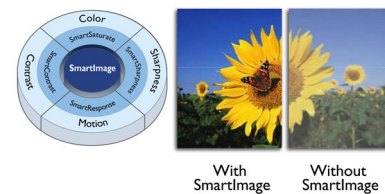

SmartPicture

SmartPicture ist eine exklusive, marktführende Technologie von Philips, die angezeigte Bildinhalte analysiert und Ihnen so eine optimale Anzeigeleistung garantiert. Die benutzerfreundliche Oberfläche ermöglicht Ihnen die Auswahl zahlreicher Modi für Büro, Bilder, Unterhaltung, Energieeinsparung usw. je nach Anwendung, die Sie gerade nutzen. Basierend auf Ihrer Auswahl optimiert SmartPicture Kontrast, Farbsättigung und Schärfe von Bildern und Videos für die

ultimative Anzeigeleistung. Der Energiesparmodus ermöglicht einen deutlich reduzierten Energieverbrauch. Und das alles in Echtzeit einfach per Knopfdruck!

SmartSound

Mit SmartSound können Sie verschiedene Modi auswählen, z. B. für Filme, Spiele, Musik etc. Dadurch werden automatisch voreingestellte Frequenzen eingestellt, um den entsprechenden Sound zu verbessern.