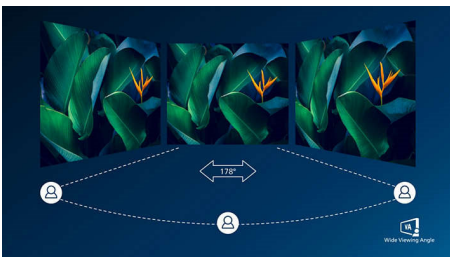

Layar VA

Layar LED VA Philips menggunakan teknologi penyesuaian vertikal multi-domain yang ditingkatkan yang memberikan Anda rasio kontras statis super tinggi untuk gambar ekstra jelas dan terang. Dengan pengaplikasian kantor standar yang mudah, khususnya cocok untuk

foto, penelusuran web, film, game, dan aplikasi grafis yang sulit. Dengan teknologi manajemen piksel yang dioptimalkan memberikan sudut pandang ekstra luas 178/178 derajat, sehingga menghasilkan gambar yang sangat jernih.