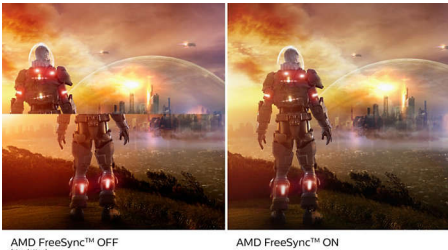

Jogos ultra-suaves

A experiência de jogo não deve ser uma escolha entre jogabilidade com interferências ou fotogramas partidos. Com o novo monitor da Philips, não tem de ser. Obtenha um desempenho fluido e sem artefactos em praticamente todas as taxas de fotogramas com a tecnologia AMD FreeSync™, atualização rápida suave e um tempo de resposta ultra-rápido.