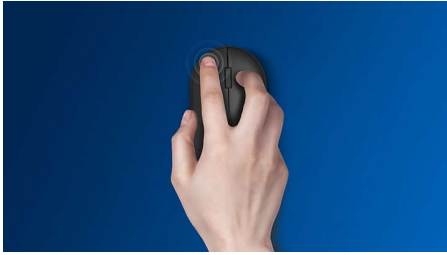

Portabilidade sem fios em qualquer lugar

Este rato é o seu companheiro de viagem perfeito. Com uma ligação Bluetooth sem fios e a capacidade de alternar entre três dispositivos com um só clique, foi concebido para percorrer páginas facilmente e com comodidade.

Design silencioso

- Som dos cliques reduzido para uma experiência silenciosa e confortável

Tecnologia avançada para o melhor desempenho

- Até 1600 DPI

Comodidade sem fios

- Ligação sem fios de 2,4 G para um espaço de trabalho completamente sem fios
- Poupança de energia inteligente

Os botões duram milhões de cliques para maior durabilidade

Som dos cliques reduzido

Som dos cliques reduzido para uma experiência silenciosa e confortável

Ligação sem fios de 2,4 G

Mantenha o computador livre de fios. Para qualquer teclado/rato equipado com esta funcionalidade, pode ligar o acessório a qualquer PC através de uma rápida ligação sem fios de 2,4 Hz. O processo de configuração simples, juntamente com o design elegante do acessório, proporciona-lhe um espaço de trabalho com um aspeto limpo e sem fios.