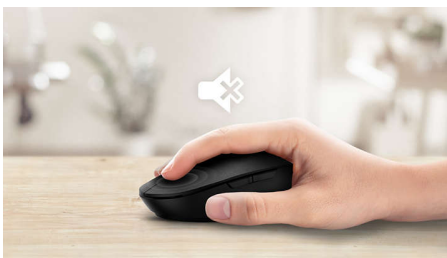

Portabilidade sem fios em qualquer lugar

Este rato é o seu companheiro de viagem perfeito. Com uma ligação Bluetooth sem fios e a capacidade de alternar entre três dispositivos com um só clique, foi concebido para percorrer páginas facilmente e com comodidade.

Design silencioso

- Som dos cliques reduzido para uma experiência silenciosa e confortável

Tecnologia avançada para o melhor desempenho

- Até 1600 DPI

Comodidade sem fios

- Ligação sem fios de 2,4 G para um espaço de trabalho completamente sem fios
- Poupança de energia inteligente

Os botões duram milhões de cliques para maior durabilidade

Som dos cliques reduzido

Som dos cliques reduzido para uma experiência silenciosa e confortável

Ligação sem fios de 2,4 G

Mantenha o computador livre de fios. Para qualquer teclado/rato equipado com esta funcionalidade, pode ligar o acessório a qualquer PC através de uma rápida ligação sem fios de 2,4 Hz. O processo de configuração simples, juntamente com o design elegante do acessório, proporciona-lhe um espaço de trabalho com um aspeto limpo e sem fios.