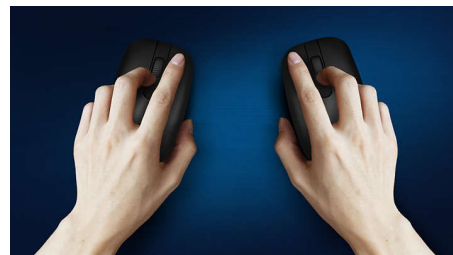

Mugav ja täpne juhtimine

- Hiirt on mugav kasutada nii parema kui ka vasaku käega
- Mugav ergonomiline disain tundub käe all suurepärase
- Kvaliteetne optiline jälgimine tagab sujuva juhtimise

PHILIPS

Esiletõstetud tooted

Kergesti ühendatav

Kergesti ühendatav juhtmevaba disain muudab teie elu lihtsamaks

Sujuv optiline jälgimine

Kvaliteetne optiline jälgimine tagab sujuva juhtimise

Mõlemale käele sobiv disain

Hiirt on mugav kasutada nii parema kui ka vasaku käega