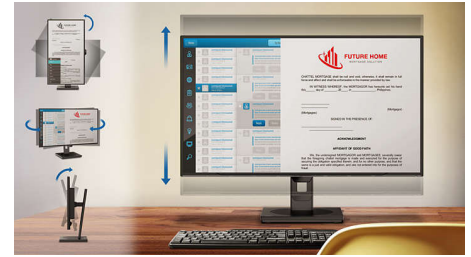

SmartErgoBase

De SmartErgoBase-monitorvoet biedt ergonomisch kijkcomfort en kabelbeheer. De voet kan in verschillende hoeken worden gedraaid en gekanteld voor maximaal comfort. De in hoogte verstelbare standaard zorgt voor een optimale kijkhoogte om de fysieke ongemakken van een lange werkdag te verminderen. Het kabelbeheersysteem voorkomt dat kabels in de knoop raken, zodat uw werkplek er netjes en professioneel uitziet.

EasyRead-modus

EasyRead-modus voor lezen zoals van papier

Ultradunne rand

De nieuwe Philips-schermen hebben zeer smalle randen die zorgen voor minimale afleiding en een maximale kijkgrootte. Deze schermen zijn bij uitstek geschikt voor opstellingen met meerdere schermen zoals bij gaming, grafisch ontwerp of professionele toepassingen. Dankzij de zeer smalle rand hebt u het gevoel dat u één groot scherm gebruikt.