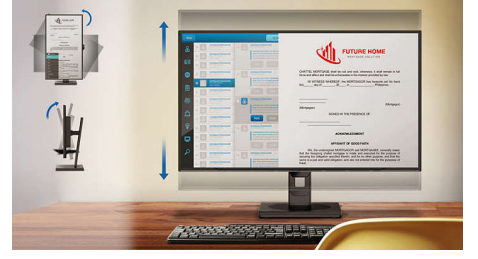

LowBlue Modu ve Flicker-free

LowBlue Modu ve Flicker-free teknolojisi, ekran başında uzun zaman geçirmekten kaynaklanan göz yorgunluğunu azaltmak için geliştirilmiştir.

Dahili stereo hoparlörler

Bir görüntüleme cihazında dahili olarak bulunan yüksek kaliteli bir çift stereo hoparlör. Modele ve tasarıma göre önden görünür veya alttan, üstten, arkadan, vb. görünmez şekilde olabilir.

24E1N5300AE/00

Compact Ergo Base

Compact Ergo Base, kullanıcının maksimum görüntüleme rahatlığı ve verimliliği elde edebileceği şekilde eğilebilir, dönebilir ve yüksekliği ayarlanabilen, "kullanıcı dostu" bir Philips monitör ayağıdır.

Kablo yönetimi

Kablo yönetimi, bir görüntüleme cihazının çalışması için gereken kabloları düzenleyerek düzenli bir çalışma ortamı sağlayan özel bir tasarımıdır.

EasyRead modu

EasyRead modu ile okumalarınızı gözleriniz yorulmadan yapın