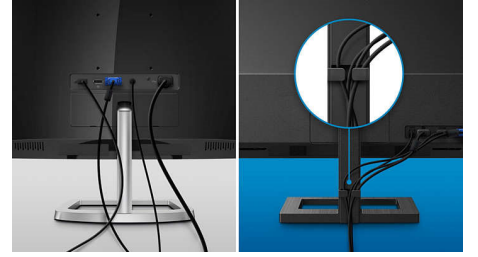

Kablo yönetimi

Kablo yönetimi, bir görüntüleme cihazının çalışması için gereken kabloları düzenleyerek düzenli bir çalışma ortamı sağlayan özel bir tasarımıdır.