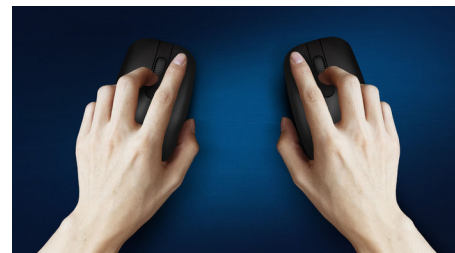

Dizajn miša za levoruke/desnoruke

Oblik za levoruke/desnoruke dobro leži u desnoj i levoj ruci