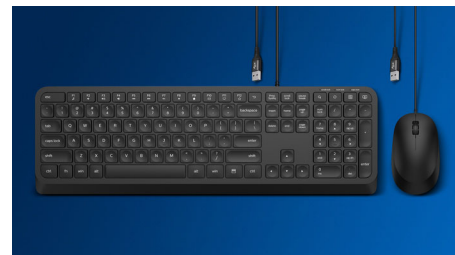

Plug-and-play

Jednostavna plug-and-play žična USB veza

Datum izlaska 2023-04-16

Verzija: 2.1.2

12 NC: 8670 001 63111
EAN: 87 12581 76257 5

© 2023 Koninklijke Philips N.V.
Sva prava zadržana.

Specifikacije su podložne promeni bez prethodnog obaveštenja. Trgovačke marke su vlasništvo kompanije Koninklijke Philips N.V. ili njihovih vlasnika.

www.philips.com