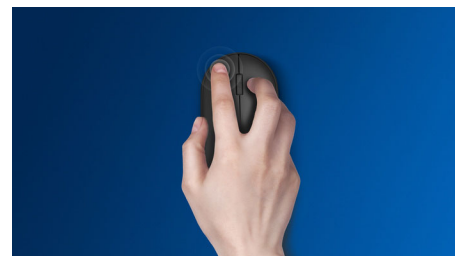

Tasteri mogu da izdrže milione klikova

Tasteri su izdržljivi i omogućavaju milione klikova