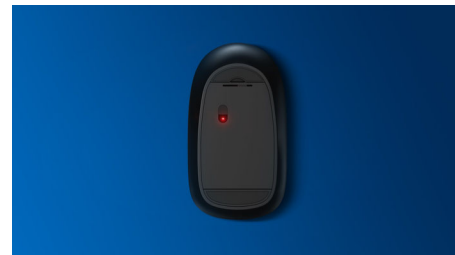

Žični miš

3 tastera USB žični, Optički senzor, Ergonomičan dizajn

Specifikacije

Tehničke specifikacije

- Tip proizvoda: žični miš
- Tip dizajna: Ergonomičan dizajn
- Mogućnost priključivanja: USB 2.0 žična veza
- Dugmad: 3 tastera
- Precizni optički senzor: 1000 tpi
- Zahtevi za upravljački program: Ne zahteva upravljački program
- Tip ruke: Levoruki i desnoruki
- Tip premaza: Mat

Optical Sensor

3 Buttons

Fizičke dimenzije

- Dimenzije (D x Š x V): 116*62*37mm
- Težina: 92 g ±5 g

Operativni sistem / sistemski zahtevi

- Sistemski zahtevi: Microsoft Windows 2000, ME, XP, Vista i noviji, Linux, iOS

SPK7234/00

Važne karakt.

Glatko optičko praćenje

Optičko praćenje visoke rezolucije, za glatku kontrolu