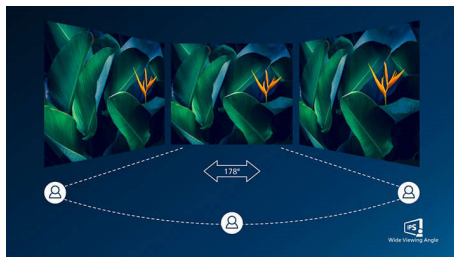

PHILIPS

Istaknute značajke

Iznimno tanak rub

Uz najnovije matrice, novi zasloni tvrtke Philips dizajnirani su minimalistički, a debljina vanjskog ruba ograničena je na otprilike 2,5 mm. U kombinaciji s ugrađenom crnom matričnom trakicom debljine otprilike 9 mm, ukupna debljina ruba značajno je smanjena, osiguravajući minimalnu površinu neiskorištene površine i maksimalnu veličinu prikaza. Naročito su pogodni za vodoravno kombiniranje više zaslona ili formiranje velikih komponentnih zaslona za igre, grafički dizajn i profesionalne aplikacije; uz zaslone s iznimno tankim rubom imat ćete osjećaj kao da koristite jedan veliki zaslon.

Tehnologija IPS

IPS zasloni koriste naprednu tehnologiju koja omogućava izuzetno širok kut gledanja od 178/178 stupnjeva, što znači da se zaslon može gledati iz gotovo bilo kojeg kuta. Za razliku od standardnih zaslona, IPS zasloni pružaju nevjerojatno čistu sliku živopisnih boja, što ih čini idealnima za prikaz fotografija, filmova i pretraživanje interneta, ali i za profesionalne primjene koje zahtijevaju preciznost boja i dosljednu svjetlinu u svakom trenutku.