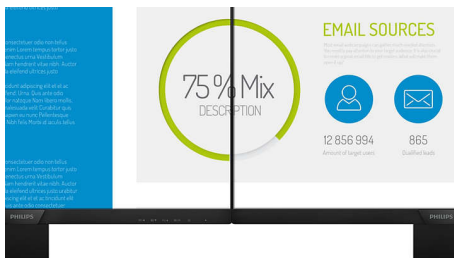

Výnimočne úzky rám

Nové obrazovky Philips majú výnimočne úzky rám, ktorý spôsobuje len minimálne rušenie a

poskytuje maximálnu pozorovaciu plochu. Tento dizajn je veľmi vhodný na používanie viacerých displejov alebo spojených displejov pri hraní, grafickom dizajne a profesionálnych aplikáciách. S výnimočne úzkym rámom budete mať pocit, že používate jeden veľký displej.