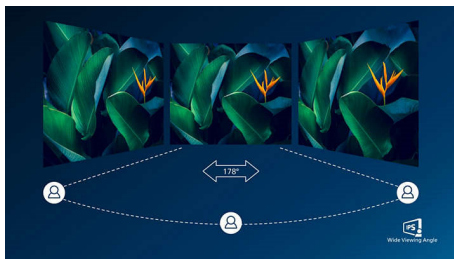

PHILIPS

LCD monitor s rozlíšením Full HD
V Line 27" (68,6 cm), 1920 x 1080 (Full HD)

273V7QDAB/01

Hlavné prvky

Technológia IPS

Displeje IPS využívajú pokročilú technológiu, ktorá poskytuje výnimočne široké pozorovacie uhly 178/178 stupňov, takže displej je možné sledovať z prakticky ľubovoľného uhla. Na rozdiel od štandardných panelov TN prinášajú displeje IPS mimoriadne svieži obraz so živými farbami, takže sú ideálne nielen na fotografie, filmy a prehľadávanie webu, ale aj na profesionálne aplikácie, ktoré po celú dobu vyžadujú presnosť farieb a konzistentný jas.

Výnimočne úzky rám

Nové obrazovky Philips majú výnimočne úzky rám, ktorý spôsobuje len minimálne rušenie a

poskytuje maximálnu pozorovaciu plochu. Tento dizajn je veľmi vhodný na používanie viacerých displejov alebo spojených displejov pri hraní, grafickom dizajne a profesionálnych aplikáciách. S výnimočne úzkym rámom budete mať pocit, že používate jeden veľký displej.

Obraz/Displej

- Veľkosť panela: 27 palcov/68,6 cm
- Pomer strán: 16:9
- Typ panelu LCD: Technológia IPS
- Typ podsvietenia: Systém W-LED
- Odstup pixelov: 0,311 x 0,311 mm
- Jas: 250 cd/m²
- Farby displeja: 16,7 mil.
- Pomer kontrastu (typický): 1000 : 1
- SmartContrast: 10 000 000 : 1
- Čas odozvy (typický): 4 ms (GtG)*
- Uhol zobrazenia: 178° (H) / 178° (V), pri C/R > 10
- Maximálne rozlíšenie: 1920 x 1080 pri 75 Hz*
- Efektívna viditeľná oblasť: 597,89 (H) x 336,31 (V)
- Frekvencia snímania: 30 – 83 kHz (H)/56 – 76 Hz (V)
- sRGB
- Bez kmitania
- Hustota pixelov: 82 PPI
- Režim LowBlue
- Typ obrazovky: Antireflexná, 3H, Zahmlenosť: 25%