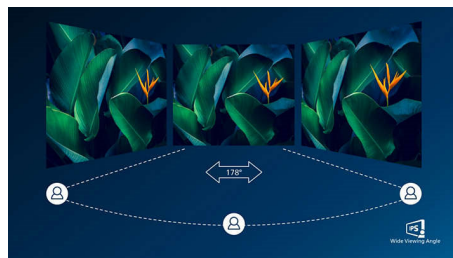

Kristallklara QHD-bilder

De här skärmarna från Philips ger kristallklara Quad HD-bilder med upplösningen 2 560 x 1 440 eller 2 560 x 1 080. De här nya skärmarna har paneler med höga prestanda och hög bildpunktstäthet som möjliggörs av källor med hög bandbredd som USB-C, DisplayPort, HDMI och DVI med dubbellänk. Det ger levande bilder och grafik. Oavsett om du är en krävande professionell användare som behöver extremt detaljerad information för CAD-CAM-lösningar, använder 3D-grafikprogram eller är en finansexpert som jobbar med enorma kalkylblad får du kristallklara bilder på skärmarna från Philips.

Ultra Wide-Color-teknik

Ultra Wide-Color-tekniken ger ett bredare spektrum av färger för en mer strålende bild. Ultra Wide-Colors bredare "color gamut" (färgomfång) ger mer verklighetstrogna gröna nyanser, livfulla röda nyanser och djupare blå nyanser. Gör medieunderhållning, bilder och till och med produktiviteten mer levande med uppfrisande färger från Ultra Wide-Color-tekniken.

IPS-teknik

I IPS-skärmar används en avancerad teknik som ger dig ett extra brett synfält på 178/178 grader, vilket gör att du kan se skärmen från nästan vilken vinkel som helst – till och med i

90-gradigt svängläge! Till skillnad från vanliga TN-paneler ger dig IPS-skärmarna otroligt skarpa bilder med livfulla färger, vilket gör den perfekt inte bara för bilder, filmer och webbsurfning, utan även för professionella program som kräver färgprecision och konstant ljusstyrka.