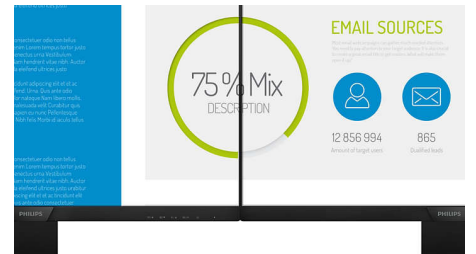

UltraNarrow-infattning

Philips nya skärmar har ultratunna infattningar som ger minimal distraktion och maximalt synfält. Särskilt bra för flerskrämsvisning och visning sida vid sida för exempelvis spelande, grafisk design och professionell användning, och den ultratunna infattningen ger dig en känsla av att använda en enda stor skärm.