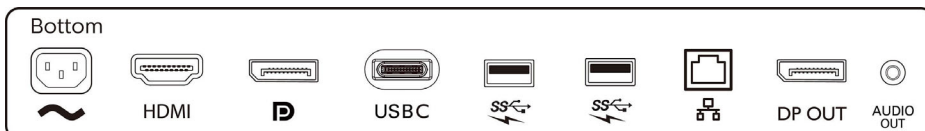

Mått

- Förpackning i mm (B x H x D): 690 x 458 x 252 mm
- Produkt utan stativ (mm): 614 x 372 x 56 mm
- Produkt med stativ (maxhöjd): 614 x 548 x 257 mm

Vikt

- Produkt med förpackning (kg): 10,16 kg
- Produkt med stativ (kg): 7,38 kg
- Produkt utan stativ (kg): 4,95 kg

Driftförhållanden

- Höjd: Drift: 3 658 m, icke-drift: 12 192 m
- Temperaturintervall (drift): 0–40 °C
- Relativ luftfuktighet: 20–80 %
- Temperaturintervall (förvaring): -20 till 60 °C
- MTBF (visade): 70 000 timmar (exklusive bakgrundsbelysning)

Hållbarhet

- Miljö och energi: PowerSensor, EnergyStar 8.0, EPEAT*, TCO Edge-certifierad, RoHS, WEEE
- Återvunnen plast: 85 %
- Återvinningsbart förpackningsmaterial: 100 %
- Specifika ämnen: PVC-/BFR-fritt hölje, Kvicksilverfri

Uppfyllelse och standarder

- Myndighetsgodkännande: CE-märke, FCC, klass B, cETLus, CU-EAC, TUV Ergo, TUV/GS, EPA, UKRAINSKA, ICES-003, CCC, CECP, PSB, CEL, CB

Hölje

- Slutför: Struktur
- Fot: Svart

- Främre infattning: Svart
- Bakre hölje: Svart

Förpackningens innehåll:

- kablar: HDMI-kabel, DP-kabel, USB-C till C-kabel, USB-C till A-kabel, nätkabel
- Skärm med stativ
- Användardokumentation

Publiceringsdatum
2024-04-29

Version: 7.0.1

EAN: 87 12581 75248 4

© 2024 Koninklijke Philips N.V.
Med ensamrätt.

Specifikationerna kan ändras utan föregående meddelande. Alla varumärken tillhör Koninklijke Philips N.V. eller sina respektive ägare.

www.philips.com

- För videoöverföring via USB-C, måste din bärbara dator/enhet stödja USB-C DP Alt-läge
- När du delar din skärm eller strömmar video och ljud online kan det påverka nätverksprestandan. Maskinvaran, nätverksbandbredden och dess prestanda påverkar kvaliteten på ljud och video.
- För USB-C-strömförsörjning och laddningsfunktion måste din bärbara dator/enhet stödja standardströmförsörjningsspecifikationer för USB-C. Kolla i bruksanvisningen till din bärbara dator eller med tillverkaren för mer information.
- Märket och varumärket "IPS" samt tillhörande teknikutveckling tillhör respektive ägare.
- Den högsta upplösningen fungerar för antingen USB-C, DP- eller HDMI-ingång.
- Svarstidsvärde lika med SmartResponse
- NTSC-område baserat på CIE1976
- sRGB-område baserat på CIE1931
- Om Ethernet-anslutningen verkar långsam ska du öppna OSD-menyn och välja USB 3.0 eller en högre version med stöd för LAN-hastighet upp till 1 G.
- EPEAT-betyget är endast giltigt där Philips registrerar produkten. Gå till <https://www.epeat.net/> om du vill se registreringsstatus för ditt land.
- Monitorn kan skilja sig från funktionsbilder.