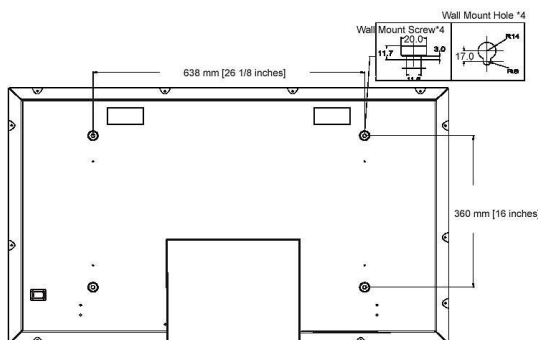

Alimentare

- Sursă de alimentare: 100-240 V c.a., 50/60 Hz
- Consum (modul pornit): 390 W (bară de culoare)
- Mod Sleep: Max. 10 W

Rezoluție de afișare acceptată

- Formate pentru calculator: 1280 x 1024, 60, 75, 85 Hz, 1280 x 960, 60, 85 Hz, 1024 x 768, 60, 70, 75, 85 Hz, 800 x 600, 56, 60, 72, 75, 85 Hz, 720 x 400, 70 Hz, 640 x 480, 60, 72, 75, 85 Hz, 640 x 480, 60 Hz
- Formate video: 480p, 60 Hz, 576p, 50 Hz, 1080i, 50, 60 Hz, 576i, 50 Hz, 480i, 60 Hz, 720p, 50, 60 Hz
- MAC 640 x 480: 67 Hz
- MAC 832 x 624: 75 Hz
- MAC 1152 x 870: 75 Hz
- VGA 640 x 350: 70 Hz
- WVGA 852 x 480: 60 Hz

Dimensiuni

- Durată de viață cu 50% mai mare: 80000 ore
- Greutate: 31.2 kg
- Interval temperatură (operare): între 0°C și 40°C
- Interval temperatură (depozitare): -5°C - +45°C
- Umiditate relativă: 20 % - 80 %
- Adâncime (cu bază): 220 mm
- Înălțime (cu bază): 722 mm
- Lățime (cu bază): 1081 mm
- Adâncime (fără bază): 95 mm
- Lățime (fără bază): 1081 mm
- Înălțime (fără bază): 677 mm

Accesorii

- Accesorii incluse: Cablu de alimentare c.a., Baterie, Telecomandă, Suport pentru masă, Cablu VGA
- Manual de utilizare: Engleză, Spaniolă
- Accesorii opționale: Montare pe tavan, Montare flexibilă pe perete, Montare fixă pe perete
- Ghidul utilizatorului pe CD-ROM

Diverse

- Ramă: gri Metalic Antracite

Data apariției 2024-03-29

Versiune: 5.0.6

EAN: 87 10895 90388 2

© 2024 Koninklijke Philips N.V.
Toate drepturile rezervate.

Specificațiile pot fi modificate fără preaviz. Mărcile comerciale sunt proprietatea Koninklijke Philips N.V. sau a deținătorilor lor legali.

www.philips.com