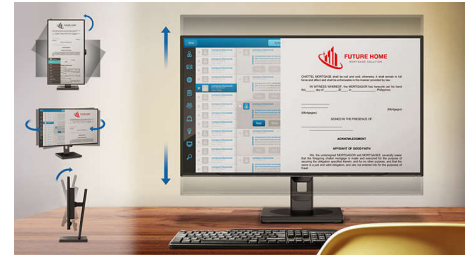

DisplayPort

A DisplayPort átalakítás nélküli digitális csatlakozást biztosít a számítógép és a monitor között. A DVI szabványt felülmúlva működőképes akár 15 méteres vezeték és 10,8 Gbit/s adatátviteli sebesség esetén is. Az azonnali nagy teljesítmény a leggyorsabb képalkotást és frissítési frekvenciát teszi lehetővé, aminek köszönhetően a DisplayPort a legjobb választás általános otthoni és irodai alkalmazásra, de még játékok, filmek, videószerkesztés és más, nagy teljesítményt igénylő feladatok esetén is. Az együttműködési lehetőségekről különböző adapterek gondoskodnak.

Beépített sztereó hangszórók

Egy pár kiváló minőségű sztereó hangszóró a kijelzőbe építve. A típustól és kialakítástól függően lehet látható és előlről sugárzó, rejtett és alulról, felülről, vagy hátulról sugárzó.

SmartErgoBase

A SmartErgoBase olyan monitortalp, amely ergonomikus és kényelmes kijelzést, valamint kábelvezetést tesz lehetővé. A talp a maximális kényelem érdekében különféle szögben billenthető, dönthető és forgatható. Az állítható magasságú állvány révén a képernyőt optimális szintben nézheti, így enyhíti egy hosszú munkanap fáradalmait. A kábelvezetés megszünteti a kábelrengeteget, és rendben tartja a munkaterületet, profi megjelenést kölcsönözve annak.

Kis magasság a keret és az asztal között

A SmartErgoBase talpnak köszönhetően a Philips monitor akár az asztal szintjéig is ledönthető, így kényelmes megtekintési szögtartományt nyújt. A kis magasság a keret és az asztal között tökéletes azoknak, akik bifokális, trifokális vagy progresszív lencsével rendelkező szemüveget hordanak a számítógépen való munkához. Emellett a nagyon eltérő magasságú személyek is fáradtság és megerőltetés nélkül nézhetik a monitort, és a kívánt szögben és magasságra állíthatják be.