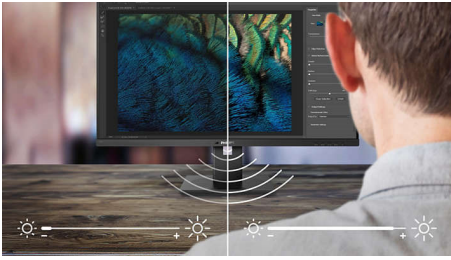

Könnyen használható

- USB hub - egyszerű csatlakoztathatóság 2 porttal
- SmartImage gyári beállítások a könnyű optimális képbeállításokért

PHILIPS

Fénypontok

PowerSensor

A PowerSensor egy beépített „személyérzékelő”, amely ártalmatlan infravörös sugarak kibocsátásával és fogadásával határozza meg, hogy a felhasználó a monitor előtt tartózkodik-e. A technológia automatikusan csökkenti a monitor fényerejét, ha a felhasználó eltávolodik az asztaltól, így az energiaköltségek akár 80%-kal csökkenthetők, a monitor élettartama pedig jelentősen növelhető.

széles, 178/178 fokos nézési szöget nyújt. Így a képernyőt szinte bármilyen szögből nézheti – akár 90 fokban elforgatott módban is! A normál TN panelekkel ellentétben az IPS-képernyő kifejezetten éles képet és élénk színeket biztosít, ezért nemcsak fotók, filmek megtekintéséhez vagy web-böngészéshez ideális, hanem olyan professzionális alkalmazásokhoz is, amelyek esetében fontos a színhűség és az állandó fényerő.

SmartErgoBase

A SmartErgoBase olyan monitortalp, amely ergonomikus és kényelmes kijelzést, valamint kábelvezetést tesz lehetővé. A talp a maximális kényelem érdekében különféle szögben billenthető, dönthető és forgatható. Az állítható magasságú állvány révén a képernyőt optimális szintben nézheti, így enyhíti egy hosszú munkanap fáradalmait. A kábelvezetés megszünteti a kábelrengeteget, és rendben tartja a munkaterületet, profi megjelenést kölcsönözve annak.

Kis magasság a keret és az asztal között

A SmartErgoBase talpnak köszönhetően a Philips monitor akár az asztal szintjéig is ledönthető, így kényelmes megtekintési szögtartományt nyújt. A kis magasság a keret és az asztal között tökéletes azoknak, akik bifokális, trifokális vagy progresszív lencsével rendelkező szemüveget hordanak a számítógépen való munkához. Emellett a nagyon eltérő magasságú személyek is fáradtság és megerőltetés nélkül nézhetik a monitort, és a kívánt szögben és magasságra állíthatják be.