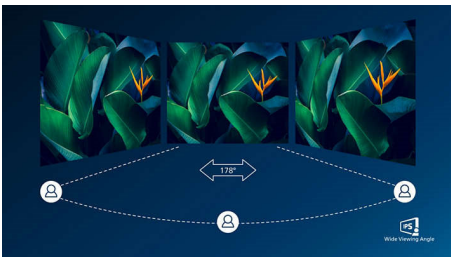

IPS technológia

Az IPS-képernyők olyan továbbfejlesztett technológiát alkalmaznak, amely rendkívül

széles, 178/178 fokos nézési szöget nyújt. Így a képernyőt szinte bármilyen szögből nézheti – akár 90 fokban elforgatott módban is! A normál TN panelekkel ellentétben az IPS-képernyő kifejezetten éles képet és élénk színeket biztosít, ezért nemcsak fotók, filmek megtekintéséhez vagy web-böngészéshez ideális, hanem olyan professzionális alkalmazásokhoz is, amelyek esetében fontos a színhűség és az állandó fényerő.

DisplayPort

A DisplayPort átalakítás nélküli digitális csatlakozást biztosít a számítógép és a monitor között. A DVI szabványt felülmúlva működőképes akár 15 méteres vezeték és 10,8 Gbit/s adatátviteli sebesség esetén is. Az azonnali nagy teljesítmény a leggyorsabb képalkotást és frissítési frekvenciát teszi lehetővé, aminek köszönhetően a DisplayPort a legjobb választás általános otthoni és irodai alkalmazásra, de még játékok, filmek, videószerkesztés és más, nagy teljesítményt igénylő feladatok esetén is. Az együttműködési lehetőségekről különböző adapterek gondoskodnak.