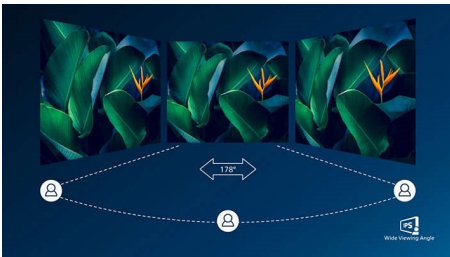

Superieure beeldkwaliteit

- IPS LED-technologie met extra breed scherm voor beeld- en kleurnauwkeurigheid
- Kristalheldere beelden met Quad HD 2560 x 1440 pixels

PHILIPS

Kenmerken

USB-C-aansluiting

Dit Philips-scherm heeft een ingebouwde USB-type-C-aansluiting met stroomvoorziening. Dankzij het slimme en flexibele energiebeheer kunt u uw compatibele apparaat rechtstreeks snel opladen. Met de slanke, omkeerbare USB-C-aansluiting kunt u gemakkelijk docken met één kabel. U kunt video's met hoge resolutie bekijken en supersnel data overdragen terwijl u uw laptop oplaadt.

IPS-technologie

IPS-schermen maken gebruik van een geavanceerde technologie waardoor u kunt genieten van een extra brede kijkhoek van 178/178 graden. Hierdoor kunt u het scherm vanuit bijna elke hoek zien. De IPS-schermen bieden, in tegenstelling tot de normale TN-panels, scherpe beelden met levendige kleuren. Niet alleen ideaal voor het bekijken van foto's, het afspelen van films en het surfen op internet, maar ook voor professionele toepassingen waarbij kleurnauwkeurigheid en constante helderheid zeer belangrijk is.

Kristalheldere beelden

Deze Philips-beeldschermen bieden kristalheldere, Quad HD beelden van 2560 x 1440 of 2560 x 1080 pixels. Uw beelden komen tot leven door de hoge prestaties en de grote pixeldichtheid. De beelden kunnen afkomstig zijn van verbindingen met hoge bandbreedte zoals USB-C, DisplayPort of HDMI. Of u nu een veeleisende professional bent die extreem gedetailleerde informatie voor zijn CAD-CAM toepassingen nodig heeft of die grafische 3D-toepassingen gebruikt, of een financieel expert bent die met enorme spreadsheets werkt, Philips-displays geven u een kristalhelder beeld.