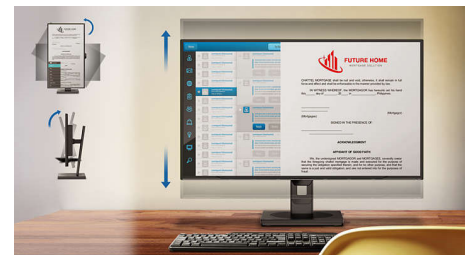

Ingebouwde stereoluidsprekers

Er zijn twee stereoluidsprekers van hoge kwaliteit geïntegreerd in het beeldscherm. Deze kunnen in het zicht naar voren of uit het zicht omlaag, omhoog, naar achteren, enz. gericht zijn, afhankelijk van het model en het ontwerp.

Compact Ergo Base

De Compact Ergo Base is een gebruiksvriendelijke monitorvoet van Philips met kantel-, draai- en hoogteverstellingsfuncties waarmee iedere gebruiker de monitor kan verstellen voor optimaal kijkcomfort en maximale efficiëntie.