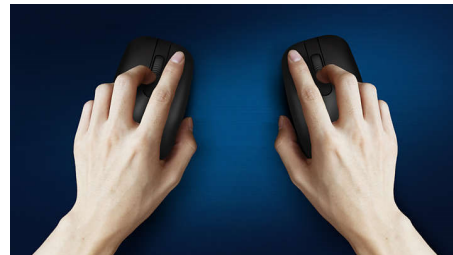

Philips 300 Series
Беспроводная мышь

3 кнопки

Беспроводное подключение
2,4 ГГц
Оптический датчик

SPK7314

Беспроводная портативность где угодно

Удобная и стильная мышь с функцией подстройки под размер ладони. Легко умещается в сумке. Идеально подходит для использования с ноутбуком. Оснащена беспроводным подключением и оптическим датчиком, который позволяет использовать ее на разных типах поверхностей.

- Симметричный дизайн подойдет как правше, так и левше
- Эргономичная конструкция: мышь удобно лежит в руке
- Высокоточная оптическая технология для плавного управления

PHILIPS

Особенности

Простое подключение

Простое подключение без спутывания, беспроводной дизайн делает жизнь проще.

Точный оптический датчик

Высокоточная оптическая технология для плавного управления

Симметричный дизайн мыши

Симметричный дизайн подойдет как правше, так и левше