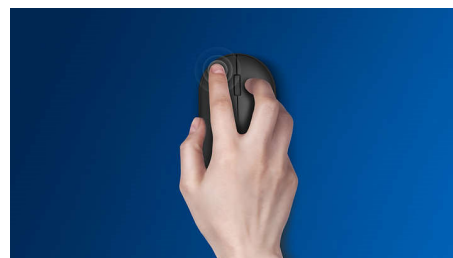

Кнопки выдержат миллионы нажатий

Долговечные кнопки выдержат миллионы нажатий