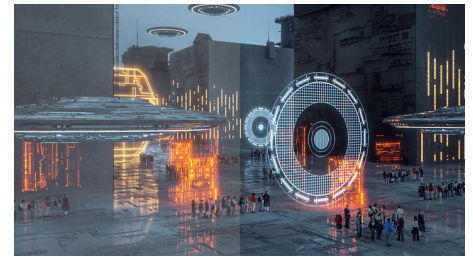

Mode de jeu SmartImage

Le nouvel écran spécial jeu de Philips offre un menu pensé pour les joueurs proposant différentes options adaptées. Le mode « FPS » (Jeu de tir à la première personne) améliore les thèmes sombres dans les jeux, ce qui vous permet de mieux voir les objets cachés dans les zones sombres. Le mode « Racing » (Course) améliore le temps de réponse, intensifie les couleurs et adapte l'image. Le mode « RTS » (Stratégie en temps réel) bénéficie d'un mode SmartFrame spécial qui permet de mettre en valeur certaines zones et d'ajuster la taille et l'image. Les options Gamer 1 et 2 (joueur 1 et 2) vous permettent de sauvegarder des réglages personnalisés selon les jeux, pour des performances optimales.