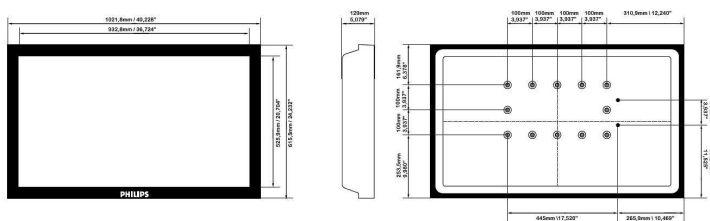

Afmetingen

- Diepte van de doos: 34.1 mm
- Hoogte van de doos: 74.8 mm
- Breedte van de doos: 117 mm
- Hoogte van het apparaat (met standaard): 663 mm
- Hoogte apparaat (met standaard) (inch): 26.1 inch
- Breedte van het apparaat: 1022 mm
- Gewicht van het product: 21,0 kg
- Diepte van het apparaat (met standaard): 250 mm
- Hoogte van het apparaat: 615 mm
- Diepte van het apparaat: 129 mm
- Diepte apparaat (met standaard) (inch): 9.8 inch
- Breedte van het apparaat (inch): 40.2 inch
- Hoogte van het apparaat (inch): 24.2 inch
- Diepte van het apparaat (inch): 5.1 inch
- Diepte van de doos (inch): 13.4 inch
- Hoogte van de doos (inch): 29.4 inch
- Breedte van de doos (inch): 46.1 inch
- Gewicht van het product (lb): 46,30 lb
- Gewicht (incl. verpakking): 21,8 kg
- Gewicht (incl. verpakking) (lb): 48,06
- MTBF: 100.000 (excl. CCFL 50.000) uur

Technische specificaties

- Bereik gebruikstemperatuur: 0 - 40 °C
- Relatieve vochtigheid: 5% - 90%

Tuner/ontvangst/transmissie

- Videoweergave: NTSC, PAL, SECAM

Accessoires

- Meegeleverde accessoires: Tafelstandaard, AC-net snoer, VGA-kabel, Afstandsbediening, Batterijen voor afstandsbediening, Snelstartgids, HDMI-DVI-adaptersnoer, Gebruiksaanwijzing op CD-ROM
- Optionele accessoires: SmartLoader 22AV1135

Diversen

- Scherpe kant: zilver
- Garantie: Europa/Noord-Amerika: 3 jaar, APMEA:

1 jaar

Publicatiedatum
2024-03-19

Versie: 1.0.4

UPC: 6 09585 14890 1

© 2024 Koninklijke Philips N.V.
Alle rechten voorbehouden.

Specificaties kunnen zonder voorafgaande kennisgeving worden gewijzigd. Handelsmerken zijn het eigendom van Koninklijke Philips N.V. en hun respectieve eigenaren.

www.philips.com