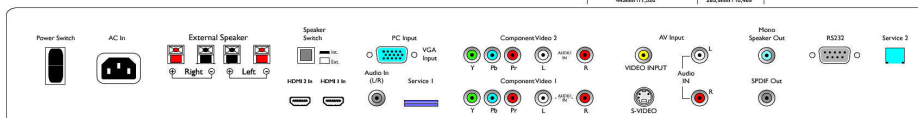

Afmetingen

- Diepte van de doos: 34.1 mm
- Hoogte van de doos: 74.8 mm
- Breedte van de doos: 117 mm
- Hoogte van het apparaat (met standaard): 663 mm
- Hoogte apparaat (met standaard) (inch): 26.1 inch
- Breedte van het apparaat: 1022 mm
- Gewicht van het product: 21,0 kg
- Diepte van het apparaat (met standaard): 250 mm
- Hoogte van het apparaat: 615 mm
- Diepte van het apparaat: 129 mm
- Diepte apparaat (met standaard) (inch): 9.8 inch
- Breedte van het apparaat (inch): 40.2 inch
- Hoogte van het apparaat (inch): 24.2 inch
- Diepte van het apparaat (inch): 5.1 inch
- Diepte van de doos (inch): 13.4 inch
- Hoogte van de doos (inch): 29.4 inch
- Breedte van de doos (inch): 46.1 inch
- Gewicht van het product (lb): 46,30 lb
- Gewicht (incl. verpakking): 21,8 kg
- Gewicht (incl. verpakking) (lb): 48,06
- MTBF: 100.000 (excl. CCFL 50.000) uur

Technische specificaties

- Bereik gebruikstemperatuur: 0 - 40 °C
- Relatieve vochtigheid: 5% - 90%

Tuner/ontvangst/transmissie

- Videoweergave: NTSC, PAL, SECAM

Accessoires

- Meegeleverde accessoires: Tafelstandaard, AC-net snoer, VGA-kabel, Afstandsbediening, Batterijen voor afstandsbediening, Snelstartgids, HDMI-DVI-adaptersnoer, Gebruiksaanwijzing op CD-ROM
- Optionele accessoires: SmartLoader 22AV1135

Diversen

- Scherpe kant: zilver
- Garantie: Europa/Noord-Amerika: 3 jaar, APMEA:

1 jaar

Publicatiedatum
2024-03-19

Versie: 1.0.4

UPC: 6 09585 14890 1

© 2024 Koninklijke Philips N.V.
Alle rechten voorbehouden.

Specificaties kunnen zonder voorafgaande kennisgeving worden gewijzigd. Handelsmerken zijn het eigendom van Koninklijke Philips N.V. en hun respectieve eigenaren.

www.philips.com