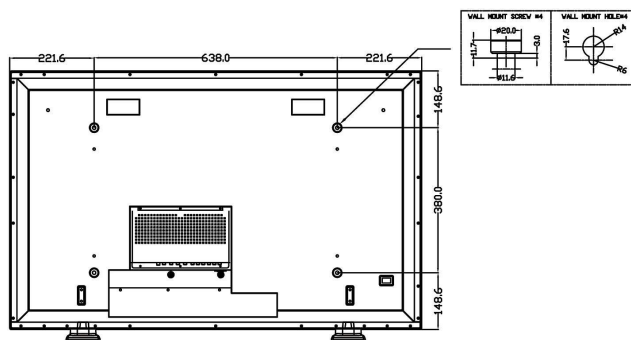

Захранване

- Електрозахранване: 100 – 240 V променлив ток,

- 50/60 Hz
- Потребление (режим "включено"): 380+/-10% W (110 V/табл.цв.ленти)
- Режим на неактивност: 5 вата макс.

Поддържана разделителна способност на дисплея

- Компютърни формати: 640 x 480, 60, 72, 75, 85Hz, 800 x 600, 56, 60, 72, 75, 85 Hz, 720 x 400, 70 Hz, 1024 x 768, 60, 70, 75, 85 Hz, 1280 x 1024, 60 Hz
- Видео формати: 480i, 60 Hz, 480p, 60 Hz, 576i, 50 Hz, 576p, 50 Hz, 720p, 50, 60 Hz, 1080i, 50, 60 Hz
- MAC 640 x 480: 67 Hz
- MAC 832 x 624: 75 Hz
- MAC 1152 x 870: 75 Hz
- VGA 640 x 350: 70 Hz
- VGA 640 x 400: 50 Hz
- WVGA 852 x 480: 60 Hz

Размери

- Живот при 50% яркост: 25000 час(а)
- Тегло: 36.5 кг
- Температурен диапазон (работен): от 0°C до 40°C
- Температурен диапазон (съхранение): -5°C до +50°C
- Относителна влажност: 20% - 80%
- Дълбочина (с основата): 291 мм
- Височина (с основата): 722 мм
- Ширина (с основата): 1081 мм
- Дълбочина (без основата): 95 мм
- Ширина (без основата): 1081 мм
- Височина (без основата): 677 мм

Тuner / Приемане / Предаване

- Телевизионна система: PAL, SECAM

Акcesoари

- Акcesoари в комплекта: Захранващ кабел за променлив ток, Батерия, Дистанционно управление, Настолна стойка, VGA кабел
- Ръководство за потребителя: Англ, Нем, Хол, Френ, Исп, Итал, Порт
- Допълнителни акcesoари: Стойка за монтиране на тавана, Регулираща се конзола за стена, Неподвижна конзола за стена

Дата на издаване
2024-03-23

Версия: 6.0.7

EAN: 87 10895 88948 3

© 2024 Koninklijke Philips N.V.
Всички права запазени.

Спецификациите могат да се променят без предупреждение. Търговските марки са собственост на Koninklijke Philips N.V. или на съответните си притежатели.

www.philips.com