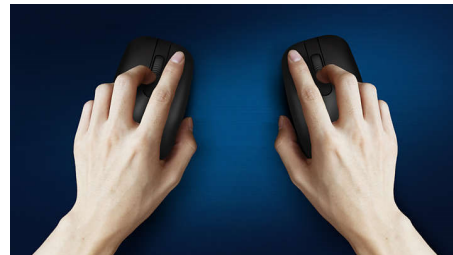

Philips 300 Series
Беспроводная мышь

3 кнопки

Беспроводное подключение
2,4 ГГц
Оптический датчик

SPK7314

Беспроводная портативность где угодно

Удобная и стильная мышь с функцией подстройки под размер ладони. Легко умещается в сумке. Идеально подходит для использования с ноутбуком. Оснащена беспроводным подключением и оптическим датчиком, который позволяет использовать ее на разных типах поверхностей.

- Симметричный дизайн подойдет как правше, так и левше
- Эргономичная конструкция: мышь удобно лежит в руке
- Высокоточная оптическая технология для плавного управления

PHILIPS

Основные особенности

Простое подключение

Простое подключение без спутывания, беспроводной дизайн делает жизнь проще.

Точный оптический датчик

Высокоточная оптическая технология для плавного управления

Симметричный дизайн мыши

Симметричный дизайн подойдет как правше, так и левше