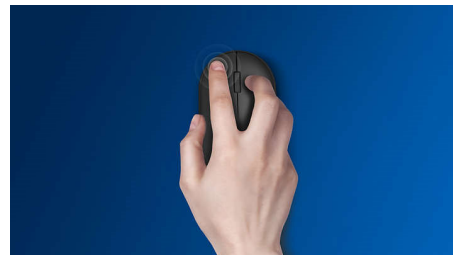

Кнопки выдержат миллионы нажатий

Долговечные кнопки выдержат миллионы нажатий