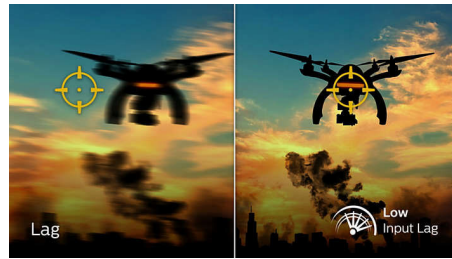

Kratka zakasnitev

Zakasnitev je količina časa, ki preteče od izvedbe dejanja s povezanimi napravami do dejanskega rezultata na zaslonu. Kratka zakasnitev zmanjša časovni zamik med vnosom ukaza v naprave in rezultatom na zaslonu, zelo izboljša igranje video iger, občutljivih na trzanje, kar je posebej pomembno za igralce hitrih tekmovalnih iger.