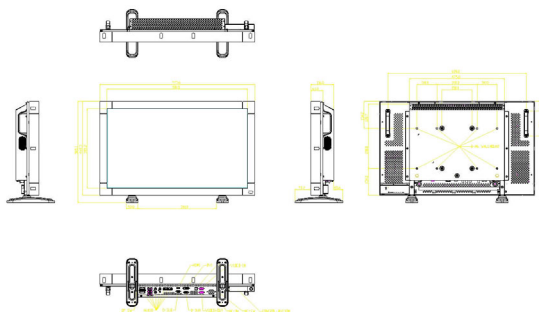

употреба

Звук

- Вградени високоговорители: 2 x 10W

Захранване

- Потребление (режим "включено"): Обикн. 88 W
- Мощност на потребление в режим на готовност: $\leq 0,5\text{ W}$

Поддържана разделителна способност на дисплея

- Компютърни формати: 640 x 480, 60, 67, 72, 75 Hz, 800 x 600, 56, 60, 72, 75 Hz, 1024 x 768, 60 Hz, 1280 x 768, 60 Hz, 1280 x 800, 60 Hz, 1280 x 1024, 60 Hz, 1360 x 768, 60 Hz, 1366 x 768, 60 Hz, 1440 x 900, 60 Hz, 1600 x 1200, 60 Hz, 1920 x 1080, 60 Hz, 1920 x 1200, 60 Hz
- Видео формати: 480i, 60 Hz, 480p, 60 Hz, 576p, 50 Hz, 576i, 50 Hz, 720p, 50, 60 Hz, 1080i, 50, 60 Hz, 1080p, 50, 60 Hz

Размери

- Дебелина на рамката: 36 мм/1,4"
- Ширина на изделието: 774 мм
- Тегло на изделието: 12,8 кг
- Височина на изделието: 468 мм
- Дълбочина на изделието: 116 мм
- Ширина на изделието (инчове): 30,5 инч
- Височина на изделието (инчове): 18.4 инч
- Конзола за стена: 200 x 200 мм, 400 x 200 мм
- Дълбочина на изделието (инчове): 4,6 инч
- Тегло на изделието (фунтове): 28,2 паунда lb

Работни условия

- Температурен диапазон (работен): 0 - 40 °C
- Средно време между отказите: 50 000 час(а)
- Относителна влажност: 5 - 90 %

Акcesoари

- Акcesoари в комплекта: Дистанционно управление, Батерии за дистанционното, Захранващ кабел за променлив ток, VGA кабел, Ръководство за потребителя на CD-ROM, Ръководство за бърз старт
- Стойка: BM03211 (опция)

Разни

- Езици на екранното меню: Английски, Френски,

Дата на издаване
2024-03-23

Версия: 8.3.2

EAN: 87 12581 61823 0

© 2024 Koninklijke Philips N.V.
Всички права запазени.

Спецификациите могат да се променят без предупреждение. Търговските марки са собственост на Koninklijke Philips N.V. или на съответните си притежатели.

www.philips.com