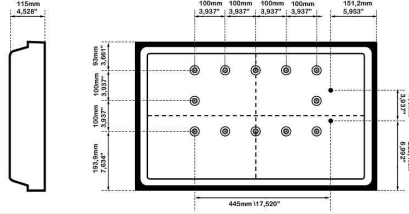

(video)

- Bekleme modunda güç tüketimi: $\leq 3W$

Desteklenen Ekran Çözünürlüğü

- Bilgisayar formatları: 640 x 480, 60, 67, 72, 75 Hz, 800 x 600, 56, 60, 72, 75 Hz, 1024 x 768, 60, 70, 75 Hz, 1280 x 720, 60 Hz, 1280 x 768, 60 Hz, 1360 x 768, 60 Hz
- Video formatları: 480i, 60 Hz, 480p, 60 Hz, 576p, 50 Hz, 576i, 50 Hz, 720p, 50, 60 Hz, 1080i, 60 Hz

Boyutlar

- Kutu derinliği: 28 mm
- Kutu yüksekliği: 61.2 mm
- Kutu genişliği: 90.1 mm
- Set yüksekliği (stand ile): 531 mm
- Set yüksekliği (stand ile) (inç): 20.9 inç
- Set Genişliği: 792 mm
- Ürün ağırlığı: 12,67 kg
- Set derinliği (stand ile): 205 mm
- Set Yüksekliği: 487 mm
- Set Derinliği: 115 mm
- Set derinliği (stand ile) (inç): 8.1 inç
- Set Genişliği (inç): 31,2 inç
- Set Yüksekliği (inç): 19,2 inç
- Set Derinliği (inç): 4,5 inç
- Kutu derinliği (inç): 11 inç
- Kutu yüksekliği (inç): 24.1 inç
- Kutu genişliği (inç): 35.5 inç
- Ürün ağırlığı (lb): 27,93 lb
- Ambalajla birlikte Ağırlık: 13,21 kg
- Paket dahil ağırlık (lb): 29,12
- MTBF: 100k (CCFL 50k hariç) saat

Teknik spesifikasyonlar

- Çalışma sıcaklığı aralığı: 0 - 40 °C
- Bağıl nem aralığı: %5 - %90

Tuner/Alım/İletim

- Video Oynatma: NTSC, PAL, SECAM

Aksesuarlar

- Birlikte verilen aksesuarlar: Masa üstü stand, AC Güç Kablosu, VGA kablosu, Uzaktan Kumanda, Uzaktan kumanda pilleri, Hızlı başlangıç kılavuzu, HDMI-DVI adaptör kablosu, CD-ROM'da Kullanım kılavuzu
- İsteğe bağlı aksesuarlar: SmartLoader 22AV1135

Yayın tarihi 2024-04-10

Sürüm: 2.0.11

UPC: 6 09585 13864 3

© 2024 Koninklijke Philips N.V.
Tüm hakları saklıdır.

Teknik özellikler üzerinde önceden haber vermeden değişiklik yapılabilir. Ticari markalar, Koninklijke Philips N.V. şirketi veya ilgili kuruluşlara aittir.

www.philips.com