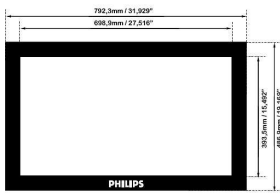

(video)

- Bekleme modunda güç tüketimi: $\leq 3W$

Desteklenen Ekran Çözünürlüğü

- Bilgisayar formatları: 640 x 480, 60, 67, 72, 75 Hz, 800 x 600, 56, 60, 72, 75 Hz, 1024 x 768, 60, 70, 75 Hz, 1280 x 720, 60 Hz, 1280 x 768, 60 Hz, 1360 x 768, 60 Hz
- Video formatları: 480i, 60 Hz, 480p, 60 Hz, 576p, 50 Hz, 576i, 50 Hz, 720p, 50, 60 Hz, 1080i, 60 Hz

Boyutlar

- Kutu derinliği: 28 mm
- Kutu yüksekliği: 61.2 mm
- Kutu genişliği: 90.1 mm
- Set yüksekliği (stand ile): 531 mm
- Set yüksekliği (stand ile) (inç): 20.9 inç
- Set Genişliği: 792 mm
- Ürün ağırlığı: 12,67 kg
- Set derinliği (stand ile): 205 mm
- Set Yüksekliği: 487 mm
- Set Derinliği: 115 mm
- Set derinliği (stand ile) (inç): 8.1 inç
- Set Genişliği (inç): 31,2 inç
- Set Yüksekliği (inç): 19,2 inç
- Set Derinliği (inç): 4,5 inç
- Kutu derinliği (inç): 11 inç
- Kutu yüksekliği (inç): 24.1 inç
- Kutu genişliği (inç): 35.5 inç
- Ürün ağırlığı (lb): 27,93 lb
- Ambalajla birlikte Ağırlık: 13,21 kg
- Paket dahil ağırlık (lb): 29,12
- MTBF: 100k (CCFL 50k hariç) saat

Teknik spesifikasyonlar

- Çalışma sıcaklığı aralığı: 0 - 40 °C
- Bağıl nem aralığı: %5 - %90

Tuner/Alım/İletim

- Video Oynatma: NTSC, PAL, SECAM

Aksesuarlar

- Birlikte verilen aksesuarlar: Masa üstü stand, AC Güç Kablosu, VGA kablosu, Uzaktan Kumanda, Uzaktan kumanda pilleri, Hızlı başlangıç kılavuzu, HDMI-DVI adaptör kablosu, CD-ROM'da Kullanım kılavuzu
- İsteğe bağlı aksesuarlar: SmartLoader 22AV1135

Yayın tarihi 2024-04-10

Sürüm: 2.0.11

UPC: 6 09585 13864 3

© 2024 Koninklijke Philips N.V.
Tüm hakları saklıdır.

Teknik özellikler üzerinde önceden haber vermeden değişiklik yapılabilir. Ticari markalar, Koninklijke Philips N.V. şirketi veya ilgili kuruluşlara aittir.

www.philips.com