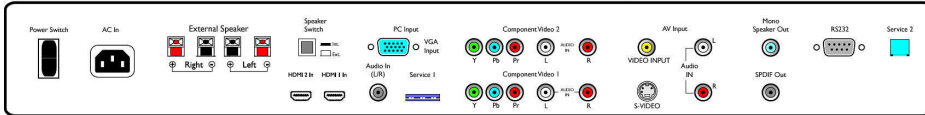

(video)

- Bekleme modunda güç tüketimi: $\leq 3W$

Desteklenen Ekran Çözünürlüğü

- Bilgisayar formatları: 640 x 480, 60, 67, 72, 75 Hz, 800 x 600, 56, 60, 72, 75 Hz, 1024 x 768, 60, 70, 75 Hz, 1280 x 720, 60 Hz, 1280 x 768, 60 Hz, 1360 x 768, 60 Hz
- Video formatları: 480i, 60 Hz, 480p, 60 Hz, 576p, 50 Hz, 576i, 50 Hz, 720p, 50, 60 Hz, 1080i, 60 Hz

Boyutlar

- Kutu derinliği: 28 mm
- Kutu yüksekliği: 61.2 mm
- Kutu genişliği: 90.1 mm
- Set yüksekliği (stand ile): 531 mm
- Set yüksekliği (stand ile) (inç): 20.9 inç
- Set Genişliği: 792 mm
- Ürün ağırlığı: 12,67 kg
- Set derinliği (stand ile): 205 mm
- Set Yüksekliği: 487 mm
- Set Derinliği: 115 mm
- Set derinliği (stand ile) (inç): 8.1 inç
- Set Genişliği (inç): 31,2 inç
- Set Yüksekliği (inç): 19,2 inç
- Set Derinliği (inç): 4,5 inç
- Kutu derinliği (inç): 11 inç
- Kutu yüksekliği (inç): 24.1 inç
- Kutu genişliği (inç): 35.5 inç
- Ürün ağırlığı (lb): 27,93 lb
- Ambalajla birlikte Ağırlık: 13,21 kg
- Paket dahil ağırlık (lb): 29,12
- MTBF: 100k (CCFL 50k hariç) saat

Teknik spesifikasyonlar

- Çalışma sıcaklığı aralığı: 0 - 40 °C
- Bağıl nem aralığı: %5 - %90

Tuner/Alım/İletim

- Video Oynatma: NTSC, PAL, SECAM

Aksesuarlar

- Birlikte verilen aksesuarlar: Masa üstü stand, AC Güç Kablosu, VGA kablosu, Uzaktan Kumanda, Uzaktan kumanda pilleri, Hızlı başlangıç kılavuzu, HDMI-DVI adaptör kablosu, CD-ROM'da Kullanım kılavuzu
- İsteğe bağlı aksesuarlar: SmartLoader 22AV1135

Yayın tarihi 2024-04-10

Sürüm: 2.0.11

UPC: 6 09585 13864 3

© 2024 Koninklijke Philips N.V.
Tüm hakları saklıdır.

Teknik özellikler üzerinde önceden haber vermeden değişiklik yapılabilir. Ticari markalar, Koninklijke Philips N.V. şirketi veya ilgili kuruluşlara aittir.

www.philips.com