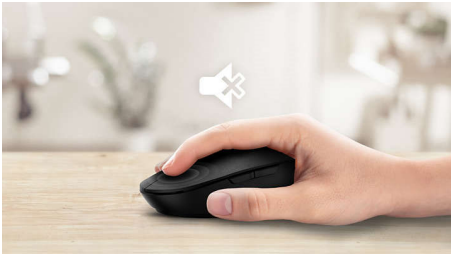

Draadloze 2.4G-verbinding

Houd de computerkabels onder controle. Voor elk toetsenbord of elke muis met deze functie kunt u het accessoire op elke PC aansluiten via een snelle draadloze 2,4Hz-verbinding. Het eenvoudige installatieproces en het slanke design van het accessoire zorgen ervoor dat uw werkplek er netjes uitziet, zonder kabels.

Het klikgeluid is verminderd

De muis heeft hetzelfde klikgevoel zonder het klikgeluid, zodat u zich beter op uw werk kunt concentreren.

multimedia-snelkoppelingen

Met deze multimedia-snelkoppelingen kunt u met slechts één klik schakelen tussen muziek, volume of het afspelen van een video.