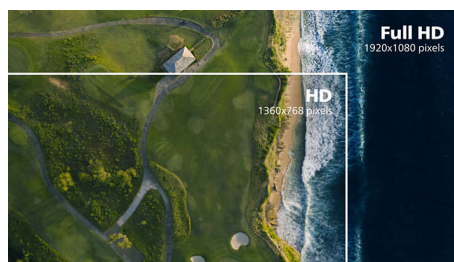

Zaslon Full HD 16 : 9

Kakovost slike je pomembna. Običajni zasloni predvajajo kakovostno sliko, vendar pričakujete več. Ta zaslon odlikuje izboljšana ločljivost Full HD 1920 x 1080. Full HD za jasno in podrobno sliko, visoka svetlost, neverjeten kontrast in živahne barve zagotavljajo izjemno pristno sliko.