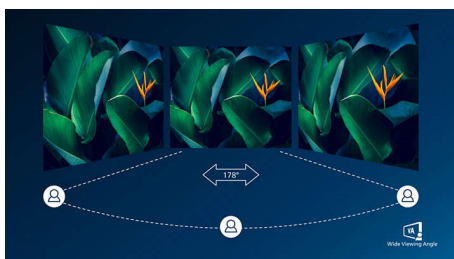

PHILIPS

Zaobljen LCD-monitor s širokim barvnim spektrom
Serija E 27 palcev (68,6 cm), 1920 x 1080 (Full HD)

27E9QJAB/01

Značilnosti

Ukrivljena zasnova zaslona

Namizni monitorji uporabniku omogočajo osebno izkušnjo, ki se odlično ujema z ukrivljeno zasnovo. Ukrivljen zaslon se povsem prijetno in neopazno zlije z delovnim prostorom in vas tako postavi v središče.

Tehnologija izjemno širokega barvnega spektra

Tehnologija izjemno širokega barvnega spektra omogoča širši barvni spekter za živahnjejšo sliko. Širša barvna lestvica tehnologije izjemno širokega barvnega spektra ustvarja naravnije zelene, živahnije rdeče in globlje modre odtenke. Z živahnimi barvami tehnologija izjemno širokega barvnega spektra oživi predstavnostno razvedrilo, slike pa tudi storilnost.

Zaslon VA

LED-zaslon VA Philips ima napredno tehnologijo za večdomensko navpično

poravnavo, ki zagotavlja izjemno visoko statično kontrastno razmerje za izredno živahne in svetle slike. Zlahka zmore standardne pisarniške aplikacije in je idealen za fotografije, brskanje po spletu, filme, igre in zahtevne grafične aplikacije. Optimirana tehnologija za upravljanje slikovni pik omogoča izjemno širok 178-stopinjski kot gledanja in jasno sliko.