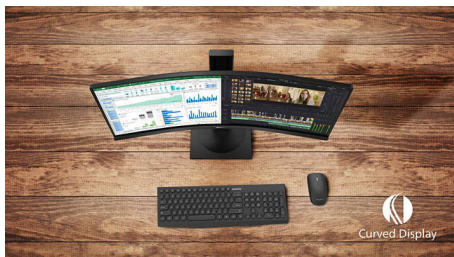

Philips
Zaobljen LCD-monitor s
širokim barvnim spektrom

Serijsa E

27 palcev (68,6 cm)
1920 x 1080 (Full HD)

278E9QJAB

Vrhunske barve, izjemno pristna izkušnja

Uživajte v pristni izkušnji s Philipsovimi zaobljenimi monitorji. 27-palčni zaobljen monitor serije E z izjemno kristalno čisto sliko ločljivosti Full HD prinaša resnično pristno izkušnjo. Tehnologija izjemno širokega barvnega spektra zagotavlja kakovost barv, s katero vaše slike oživijo.

PHILIPS

Zaobljen LCD-monitor s širokim barvnim spektrom
Serija E 27 palcev (68,6 cm), 1920 x 1080 (Full HD)

27E9QJAB/01

Značilnosti

Ukrivljena zasnova zaslona

Namizni monitorji uporabniku omogočajo osebno izkušnjo, ki se odlično ujema z ukrivljeno zasnovo. Ukrivljen zaslon se povsem prijetno in neopazno zlije z delovnim prostorom in vas tako postavi v središče.

Zaslon VA

LED-zaslon VA Philips ima napredno tehnologijo za večdomensko navpično

poravnavo, ki zagotavlja izjemno visoko statično kontrastno razmerje za izredno živahne in svetle slike. Zlahka zmore standardne pisarniške aplikacije in je idealen za fotografije, brskanje po spletu, filme, igre in zahtevne grafične aplikacije. Optimirana tehnologija za upravljanje slikovni pik omogoča izjemno širok 178-stopinjski kot gledanja in jasno sliko.

Izjemno ozek rob

Novi zasloni Philips imajo izjemno ozke robove, ki odpravljajo ovire in zagotavlja največjo velikost slike. Zaslon z izjemno ozkim robom je primeren predvsem za uporabo več zaslonov, igranje iger, grafično oblikovanje in profesionalne aplikacije, saj vam daje občutek, kot bi pri tem uporabljali samo en zaslon.