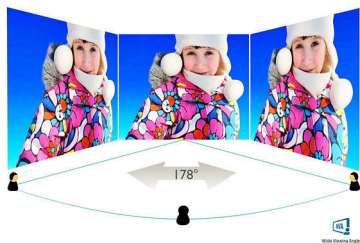

Особенности

Технология MVA для дисплеев

Светодиодный дисплей Philips MVA оснащен передовой технологией многозонного вертикального совмещения, которая обеспечивает сверхвысокий коэффициент статического контраста, формируя более яркую, живую картинку. Благодаря такому дисплею без труда можно работать в стандартных офисных программах, но особенно он эффективен для просмотра фотографий, веб-страниц и фильмов, для игр, а также для работы с мощными графическими приложениями. Технология оптимизированной обработки пикселей расширяет угол обзора до 178/178 градусов, и в результате вы видите четкое изображение.

SmartControl Lite

SmartControl Lite — программное обеспечение нового поколения для управления монитором с поддержкой 3D изображения. Графический интерфейс позволяет пользователю выполнять тонкую настройку различных параметров монитора, таких как "Цвет", "Яркость", "Калибровка экрана", "Multi-media", "Управление идентификатором" и т. д. с помощью мыши.