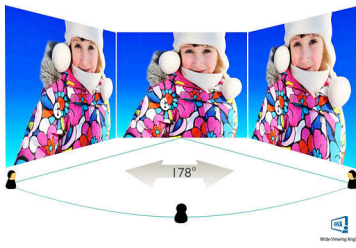

Repere

Afișaj cu LED AMVA

Afișajul cu LED AMVA de la Philips utilizează o tehnologie avansată de aliniere verticală pe mai multe domenii care vă oferă un raport de contrast foarte înalt pentru imagini foarte vii și luminoase. Pentru că aplicațiile standard de birou sunt manevrate cu ușurință, este adecvat în mod special pentru fotografii, navigare pe Web, filme, jocuri și aplicații grafice solicitante. Tehnologia optimizată de gestionare a pixelilor vă oferă unghiuri extralargi de vizionare de 178/178 grade, oferind imagini foarte clare chiar și în modul pivot la 90 de grade