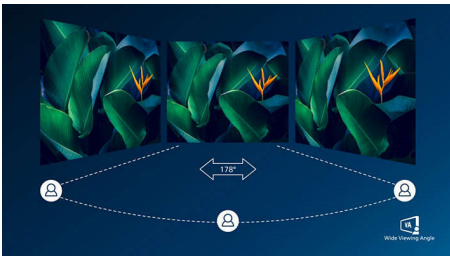

PHILIPS

Основные особенности

Дисплей с изогнутым корпусом

Настольные мониторы с изогнутым корпусом моментально завладевают вашим вниманием. Изогнутый корпус помогает сконцентрироваться, вовлекая пользователя в процесс.

Дисплей VA

Светодиодный дисплей Philips VA оснащен передовой технологией многозонного вертикального совмещения, которая обеспечивает сверхвысокий коэффициент статического контраста, формируя более яркую, живую картинку. Благодаря такому дисплею без труда можно работать в стандартных офисных программах, но особенно он эффективен для просмотра фотографий, веб-страниц и фильмов, для игр, а также для работы с мощными графическими приложениями. Технология оптимизированной обработки пикселей расширяет угол обзора до 178/178 градусов, и в результате вы видите четкое изображение.