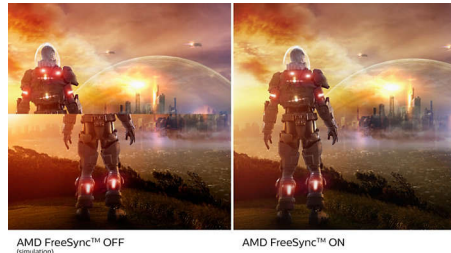

Плавный игровой процесс

Благодаря новому монитору Philips вам больше не нужно выбирать между разрывами изображения и задержкой кадров во время игрового процесса. Технология AMD FreeSync™ обеспечивает плавный вывод изображения без помех практически при любой частоте кадров и быстрый отклик.