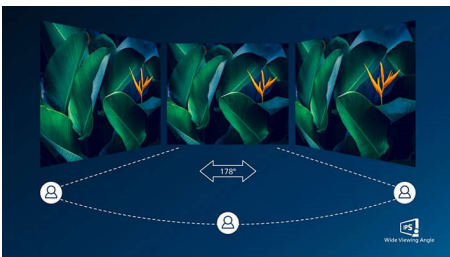

PHILIPS

Kenmerken

UltraClear 4K UHD-resolutie

Deze Philips-schermen hebben hoogwaardige panelen voor UltraClear-beeld met een resolutie van 4K UHD (3840 x 2160). Of u nu een veeleisende professional bent die uiterst gedetailleerde beelden voor CAD-oplossingen nodig heeft, grafische 3D-toepassingen gebruikt of een financieel expert bent die met enorme spreadsheets werkt, de schermen van Philips laten de beelden tot leven komen.

10-bits kleuren

De 10-bits weergave biedt een rijke kleurdiepte met 1,074 miljard kleuren en 12-bits interne verwerking voor het reproduceren van vloeiende, natuurlijke kleuren zonder gradaties en gekleurde strepen.

IPS-technologie

IPS-schermen maken gebruik van een geavanceerde technologie waardoor u kunt genieten van een extra brede kijkhoek van 178/178 graden. Hierdoor kunt u het scherm vanuit bijna elke hoek zien, zelfs in een draaimodus van 90 graden! De IPS-schermen bieden, in