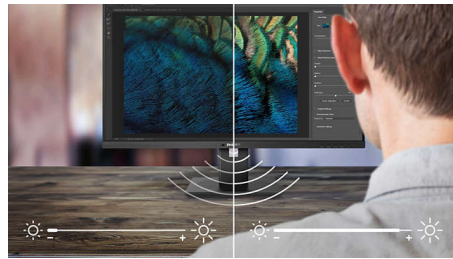

PowerSensor

PowerSensor este un 'senzor pentru persoane' integrat care transmite și primește semnale infraroșii inofensive pentru a determina dacă utilizatorul este prezent și reduce automat luminozitatea monitorului când utilizatorul pleacă de la birou, reducând costurile de energie cu până la 80 % și prelungind durata de viață a monitorului.

Socializați prin intermediul camerei web

Camera încorporată de 2 megapixeli cu imagini uimitoare, luminoase și clare, vă permite să socializați cu familia și prietenii dvs. Microfonul său receptiv asigură transmiterea clară a vocii dvs. Puteți auzi un sunet clar fie de la boxe stereo încorporate, fie de la căștile dvs., pe care le puteți conecta pentru a purta conversații private. Această soluție încorporată simplă elimină bătaia de cap legată de instalarea camerei și poziționarea microfoanelor.