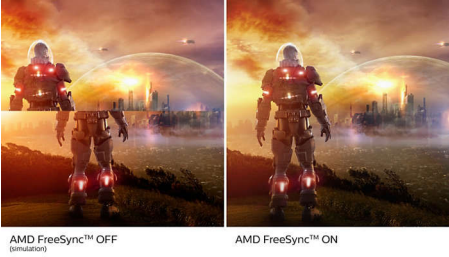

AMD FreeSync™ Premium

Oyun oynarken dalgalanan veya karelerin bozulduğu bir oyun deneyimi arasında seçim yapmak zorunda kalmamalısınız. AMD FreeSync™ Premium ciddi oyunculara akıcı, sorunsuz ve en üst performansta bir oyun deneyimi sunar. Yüksek yenileme hızı, düşük kare hızı dengelemesi ve düşük gecikme süreleri ile hiç ödün vermeden ve güvenle oyun oynayın.