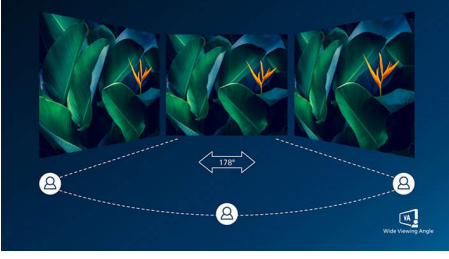

Sizin için tasarlanan özellikler

- Multimedya için dahili stereo hoparlör
- Flicker-free teknolojisiyle gözleriniz daha az yorulur
- Gözü rahatsız etmeyen, verimli LowBlue Modu

Oyunda avantaj sizde

- Canlı görüntü ve akıcı oyun için 1 ms (MPRT) hızlı tepki
- AMD FreeSync™ Premium ile akıcı ve sorunsuz oyun deneyimi
- Oyuncular için optimize edilmiş SmartImage game modu
- Ultra pürüzsüz, muhteşem görüntüler için 144 Hz yenileme hızları
- Ultra Geniş Renk ile daha geniş renk yelpazesine sahip daha canlı görüntüler

Philips VA LED ekranda kullanılan çok alanlı dikey hizalama teknolojisi, son derece yüksek statik kontrast oranları sayesinde ekstra parlak ve canlı görüntüler sağlar. Standart ofis uygulamalarının kolaylıkla kullanılabilmesinin yanı sıra özellikle fotoğraf, web'de gezinme, film, oyun ve zorlu grafik uygulamaları için idealdir. Optimize edilmiş piksel yönetim teknolojisi 178/178 derece ekstra geniş izleme açısı sağlayarak net görüntüler verir.