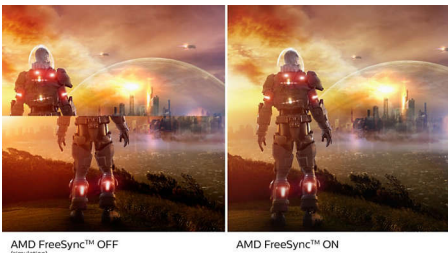

AMD FreeSync™ Premium

Il gioco non dovrebbe essere una scelta tra grafica incostante o fotogrammi interrotti. La tecnologia AMD FreeSync™ Premium offre ai giocatori più esigenti un'esperienza di gioco fluida e senza distorsioni al massimo delle prestazioni. Non ci sono compromessi: gioca in tutta sicurezza con un'elevata frequenza di aggiornamento, compensazione di frame rate bassi e a bassa latenza.