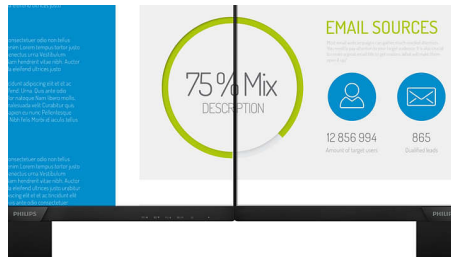

IPS-Technologie

IPS-Monitore verwenden eine fortschrittliche Technologie, die für einen besonders großen Blickwinkel von 178/178 Grad sorgt und es so ermöglicht, Inhalte auf dem Monitor aus nahezu jedem Winkel zu sehen! Im Gegensatz zur standardmäßigen TN-Technologie erhalten Sie mit IPS herausragend scharfe Bilder mit lebendigen Farben. Dadurch eignet sich die Technologie nicht nur ideal für Fotos, Filme und Internet, sondern auch für professionelle Anwendungen mit hohen Anforderungen an Farbtreue und Farbkonsistenz.

16:9 Full-HD Monitor

Bildqualität zählt. Herkömmliche Monitore bieten zwar Qualität, doch Sie erwarten mehr. Dieser Monitor verfügt über eine verbesserte Full-HD-Auflösung von 1.920 x 1.080. Mit Full-HD für klare Details mit hoher Helligkeit, unglaublichen Kontrasten und realistischen Farben können Sie realistische Bilder genießen.

Ultraschmaler Rahmen

Die neuen Philips Monitore verfügen über extrem schmale Rahmen, die größtmögliche Bildgröße bei geringsten Ablenkungen ermöglichen. Besonders geeignet für Mehrfach-Display- oder Tiling-Aufstellungen etwa für Spiele, Grafikdesign oder berufliche Anwendungen, gibt Ihnen der Monitor mit ultraschmalen Rahmen das Gefühl, einen großen Monitor zu verwenden.