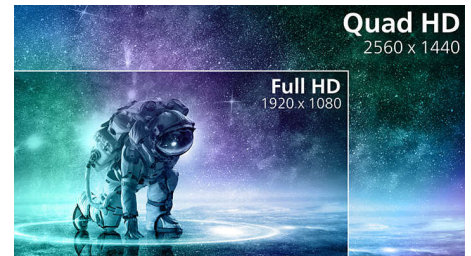

Kristalheldere beelden

Deze Philips-beeldschermen bieden kristalheldere, Quad HD beelden van 2560 x 1440 of 2560 x 1080 pixels. Uw beelden komen tot leven door de hoge prestaties en de grote pixeldichtheid. De beelden kunnen afkomstig zijn van verbindingen met hoge bandbreedte zoals USB-C, DisplayPort of HDMI. Of u nu een veeleisende professional bent die extreem gedetailleerde informatie voor zijn CAD-CAM toepassingen nodig heeft of die grafische 3D-toepassingen gebruikt, of een financieel expert bent die met enorme spreadsheets werkt, Philips-displays geven u een kristalhelder beeld.

AMD
FreeSync
Premium

165Hz

Fast Response
1ms MPRT

Low Input Lag

Wide Viewing
Angle

Quad HD

Ultra Wide Color

Built-in Speaker

Flicker-free