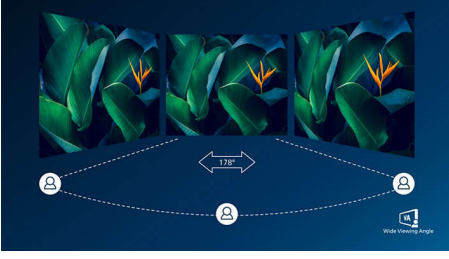

Göz alıcı görseller

- Canlı, ayrıntılı görüntüler için 16:9 Full HD ekran
- Zengin siyah ayrıntılar için SmartContrast
- VA ekran harika görüntüler ve geniş izleme açıları sunar

PHILIPS

Oyun monitörü

E Line 24 (60,5 cm / 23,8 inç diag.), 1920 x 1080 (Full HD)

Özellikler

VA ekran

Philips VA LED ekranda kullanılan çok alanlı dikey hizalama teknolojisi, son derece yüksek statik kontrast oranları sayesinde ekstra parlak ve canlı görüntüler sağlar. Standart ofis uygulamalarının kolaylıkla kullanılabilmesinin yanı sıra özellikle fotoğraf, web'de gezinme, film, oyun ve zorlu grafik uygulamaları için idealdir. Optimize edilmiş piksel yönetim teknolojisi 178/178 derece ekstra geniş izleme açısı sağlayarak net görüntüler verir.