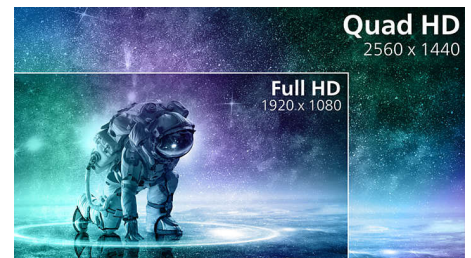

Imágenes cristalinas

Estas pantallas de Philips ofrecen imágenes Crystal Clear con Quad HD de 2560 x 1440 o 2560 x 1080 píxeles. Mediante el uso de paneles de alto rendimiento con recuento de píxeles de alta densidad y con fuentes con un elevado ancho de banda como USB-C, DisplayPort y HDMI, estas nuevas pantallas harán que tus imágenes y gráficos cobren vida. Tanto si eres un profesional exigente que requiere información extremadamente detallada para soluciones CAD-CAM, utilizas aplicaciones con gráficos en 3D o un mago de las finanzas que trabaja con enormes hojas de cálculo, las pantallas de Philips te proporcionan imágenes nítidas Crystal Clear.

AMD
FreeSync
Premium

165Hz

1ms
Fast Response
1ms MPRT

Low Input Lag

VA
Wide Viewing
Angle

Quad HD

Ultra Wide Color

Built-in Speaker

Flicker-free