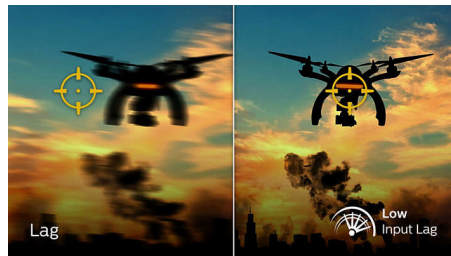

Juegos a 165 Hz

Si lo tuyo son los juegos intensos y competitivos, querrás una pantalla sin retardo y con imágenes ultrafluidas. Esta pantalla de Philips actualiza la imagen de la pantalla hasta 165 veces por segundo, mucho más rápido que una pantalla estándar. Una frecuencia de actualización inferior puede hacer que los enemigos parezcan saltar de una zona a otra de la pantalla, lo que los convierte en objetivos difíciles de alcanzar. Con la frecuencia de actualización de 165 Hz, disfrutarás de esas imágenes fundamentales que faltan en la pantalla y que muestran el movimiento de los enemigos con una extrema fluidez, para que puedas apuntarles fácilmente. Con un tiempo de latencia ultrabajo y sin distorsión, esta

pantalla de Philips es tu compañera ideal para jugar

Respuesta rápida MPRT de 1 ms

El tiempo de respuesta de la imagen en movimiento (MPRT) es la forma más intuitiva de describir el tiempo de respuesta, que hace referencia directa a la duración entre la visualización de ruido de borrosidad a la de imágenes limpias y nítidas. El monitor para juegos de Philips con MPRT de 1 ms elimina de forma eficaz el movimiento de imagen y el movimiento borroso, ofreciendo un aspecto visual más nítido y preciso para mejorar la experiencia de juego. Es la mejor elección para disfrutar de emocionantes juegos en los que prima la velocidad.

Tiempo de latencia bajo

El tiempo de latencia es la cantidad de tiempo que transcurre entre realizar una acción con un dispositivo conectado y ver el resultado en la pantalla. El tiempo de latencia bajo reduce el tiempo de retardo entre introducir un comando en los dispositivos y verlo en el monitor, lo que supone una gran mejora a la hora de jugar a videojuegos en los que prima la velocidad y resulta particularmente importante para los jugadores de juegos competitivos muy rápidos.