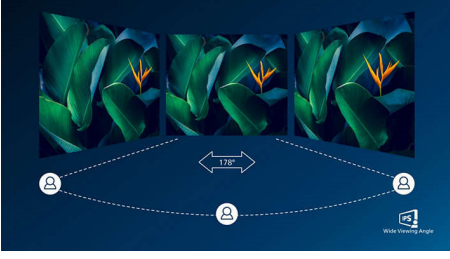

LCD monitör
E Line 68,6 cm (27 inç), 1920 x 1080 (Full HD)

Özellikler

IPS teknolojisi

IPS ekranlarda 178/178 derece ekstra geniş izleme açıları sağlayan gelişmiş bir teknoloji kullanılır. Böylece ekranı hemen hemen her açıdan görebilirsiniz. Standart TN panellerin aksine, IPS ekranlar size canlı renklerle olağanüstü net görüntüler sunar. Sadece fotoğraflar, filmler ve web'de gezinme için değil, aynı zamanda her an renk hassasiyeti ve tutarlı parlaklık gerektiren profesyonel uygulamalar için de idealdir.