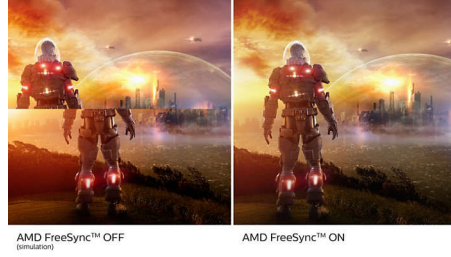

Her açıdan kusursuz bir oyun deneyimi

Yeni Philips monitör sayesinde oyun oynarken dalgalanan veya karelerin bozulduğu bir oyun deneyimi arasında seçim yapmak zorunda kalmazsınız. Sorunsuz, hızlı yenileme ve ultra hızlı tepki süresi sunan AMD FreeSync™ teknolojisiyle neredeyse tüm kare hızlarında akıcı, parazitsiz performansın tadını çıkarın.