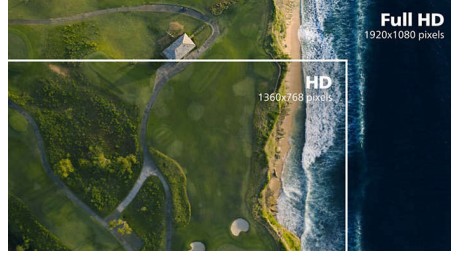

16:9 Full HD ekran

Görüntü kalitesi önemlidir. Sıradan ekranlar kaliteli görüntüler sunsa da daha iyisini beklersiniz. Bu ekran gelişmiş Full HD 1920 x 1080 çözünürlük sunar. Full HD'nin sunduğu canlı ayrıntılara eşlik eden yüksek parlaklık, muhteşem kontrast ve canlı renkler ile gerçeğe yakın görüntü deneyimine hazır olun.