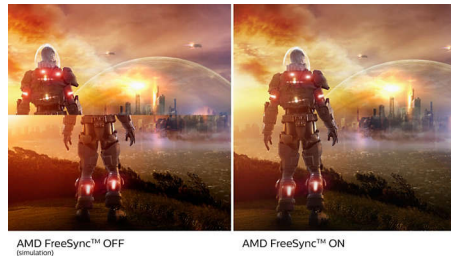

Juegos fluidos

Jugar no debería suponer tener que elegir entre una experiencia interrumpida o fotogramas incompletos. Con el nuevo monitor Philips se acabaron los dilemas. Consigue un rendimiento fluido y sin complicaciones en prácticamente todos los fotogramas gracias a la tecnología AMD FreeSync™, la actualización rápida y fluida o el tiempo de respuesta ultrarrápido.