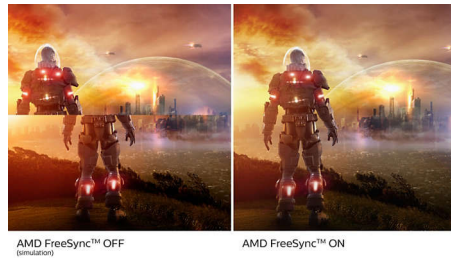

Juegos fluidos

Jugar no debería suponer tener que elegir entre una experiencia interrumpida o fotogramas incompletos. Con el nuevo monitor Philips se acabaron los dilemas. Consigue un rendimiento fluido y sin complicaciones en prácticamente todos los fotogramas gracias a la tecnología AMD FreeSync™, la actualización rápida y fluida o el tiempo de respuesta ultrarrápido.