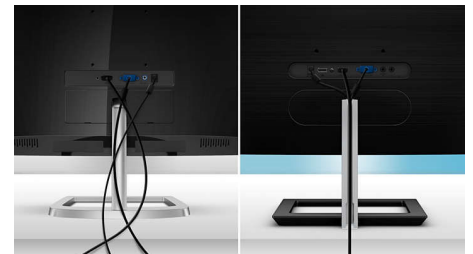

Cables ocultos

Para un espacio de trabajo más ordenado, este monitor cuenta con una solución elegante para la gestión de cables. No es necesario unir los cables con bridas adicionales. Una ranura alargada proporciona un almacenamiento oculto para los cables. Oculta los cables y presenta un aspecto fantástico en la mayoría de los entornos, especialmente en espacios reducidos o en mesas que dan a una pared o una ventana. Este diseño evita los cables desordenados para conseguir un escritorio más organizado.