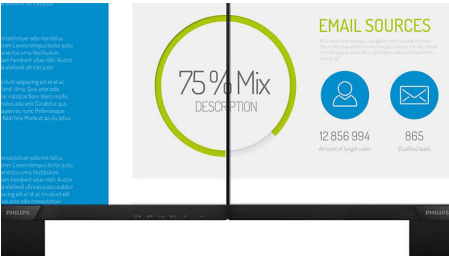

UltraNarrow Çerçeve

Yeni Philips ekranlarında dikkat dağılmasını en aza indiren ve görüntüleme boyutunu en üst düzeye çıkaran ultra dar çerçeve bulunur.

Oyun, grafik tasarımı ve profesyonel uygulamalar gibi birden fazla ekran veya dizilim kurulumları için ideal olan ultra dar çerçeveli ekran, size tek bir büyük ekran kullanıyormuşsunuz hissi verir.