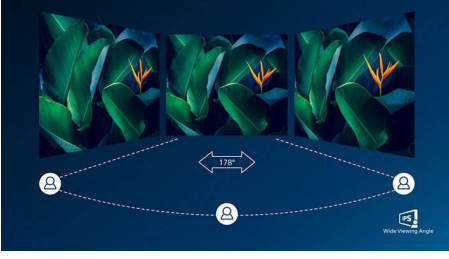

Full HD LCD monitör
V Line 68,6 cm (27 inç), 1920 x 1080 (Full HD)

Özellikler

IPS teknolojisi

IPS ekranlarda 178/178 derece ekstra geniş izleme açıları sağlayan gelişmiş bir teknoloji kullanılır. Böylece ekranı hemen hemen her açıdan görebilirsiniz. Standart TN panellerin aksine, IPS ekranlar size canlı renklerle olağanüstü net görüntüler sunar. Sadece fotoğraflar, filmler ve web'de gezinme için değil, aynı zamanda her an renk hassasiyeti ve tutarlı parlaklık gerektiren profesyonel uygulamalar için de idealdir.