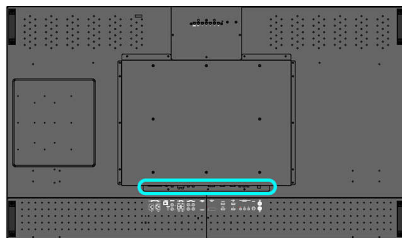

Rozmery

- Hrúbka rámpy: 3,1 cm/1,22 palca
- Inteligentný vkladací držiak: 300 x 320 x 64
- Výška zostavy (so stojanom): 1022 mm
- Inteligentný nástavec v palcoch (Š x V x H): 11,81 x 11,89 x 2,52
- Výška zostavy (so stojanom) (palce): 40.2 palec
- Šírka prístroja: 1 500 mm
- Hmotnosť výrobku: 56 kg
- Hĺbka zostavy (so stojanom): 423 mm
- Výška prístroja: 876 mm
- Hĺbka prístroja: 123 mm
- Hĺbka zostavy (so stojanom) (palce): 16.7 palec
- Šírka zostavy (palce): 59.1 palec
- Výška zostavy (palce): 34.5 palec
- Upevnenie na stenu: 400 x 400 mm (jednotka), 100 x 100 mm (inteligentný nástavec)
- Hĺbka zostavy (palce): 4.8 palec
- Hmotnosť produktu (v librách): 110,2 lb

Prevádzkové podmienky

- Rozsah teploty (prevádzkový): 0 - 40 °C
- MTBF: 50.000 hodina(y)
- Relatívna vlhkosť: 5 - 90 %

Príslušenstvo

- Dodávané príslušenstvo: Diaľkové ovládanie, Batérie pre diaľkové ovládanie, Napájací kábel striedavého prúdu (AC), VGA kábel, Používateľská príručka na disku CD-ROM, Stručná príručka spustenia

- Voliteľné príslušenstvo: Pevné upevnenie na stenu, Flexibilné upevnenie na stenu, Držiak na strop
- Stojan: BM05511

Rozličné

- Jazyky ponuky na obrazovke: Angličtina, Francúzština, Nemčina, Taliančina, Poľština, Turečtina, Ruština, Zjednodušená čínština
- Záruka: Európa/Severná Amerika: 3 roky
- Regulačné schválenia: CE, FCC, trieda B, CCC, RoHS, UL/cUL

Dátum vydania
2024-04-10

Verzia: 9.4.1

EAN: 87 12581 53795 1

© 2024 Koninklijke Philips N.V.
Všetky práva vyhradené.

Autor si vyhradzuje právo zmeny špecifikácií bez oznámenia. Ochranné známky sú majetkom Koninklijke Philips N.V. alebo ich príslušných vlastníkov.

www.philips.com