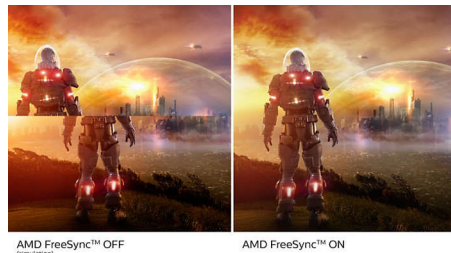

Īpaši plūdenas spēles

Spēlējot jums nevajadzētu izvēlēties starp saraustītu spēli un sakropļotiem kadriem. Ar jauno Philips monitoru jums vairs nebūs šādas problēmas. AMD FreeSync™ tehnoloģija nodrošina vienmērīgu veiktspēju bez jebkādiem traucējumiem, plūdenu, ātru atsvaidzināšanu un īpaši ātru reakcijas laiku pie burtiski jebkura kadru ātruma.