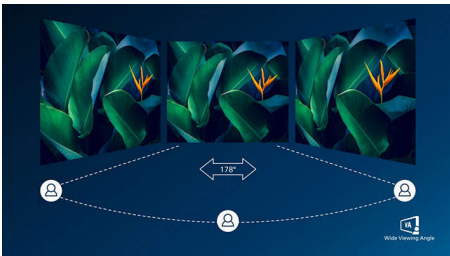

PHILIPS

Full HD izliektais LCD ekrāns
E Line 32 (diag. 31,5 collas/80 cm), 1920 x 1080 (Full HD)

322E1C/00

Izceltie produkti

Izliekts displeja dizains

Monitors darbvirsma nodrošina lietotājam personisku pieredzi, kas lieliski saskan ar izliekto dizainu. Izliektais ekrāns rada patīkamu, bet neuzmācīgu klātbūtnes efektu jūsu rakstāmgalda centrā.

VA displejs

Philips VA gaismas diožu displejā izmantota mūsdienīga vairāku domēnu vertikālas izlīdzināšanas tehnoloģija, kas nodrošina īpaši lielus statistiku koeficientus īpaši spilgtiem un gaišiem attēliem. Lai gan standarta biroja lietojumprogrammu lietošana ir vienkārša, šis displejs ir īpaši piemērots fotoattēliem, tīmekļa pārlūkošanai, filmām, spēlēm un grafiskajām lietojumprogrammām ar lielām prasībām. Tā optimizētā pikseļu pārvaldības tehnoloģija nodrošina 178/178 grādu īpaši plašu skatīšanās leņķi, radot asus attēlus.

Slēptie kabeļi

Lai iegūtu tīrāku darbvietu, šim monitoram ir elegants risinājums kabeļu pārvaldībai. Nav nepieciešams siet kopā kabeļus ar papildu savienotājiem. Iegarenā sprauga kalpo par slēptu kabeļu novietni. Tajā tiek paslēpti kabeļi, un tas izskatās lieliski dažādās vidēs, bet īpaši tad, ja nav daudz vietas, vai uz galda, kas vērstas pret sienu vai logu. Šis dizains savāc kabeļu jucekli vienuviet, nodrošinot labāk organizētu galdu.