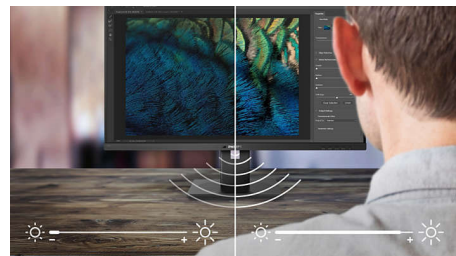

PowerSensor

PowerSensor je ugrađeni senzor za prepoznavanje korisnika koji odašilje i prima infracrvene signale koji nisu štetni radi određivanja nalazi li se korisnik ispred monitora te omogućava automatsko smanjenje svjetline monitora kada se korisnik udalji od stola, čime se troškovi za energiju smanjuju za do 75 posto i produžuje vijek trajanja monitora.