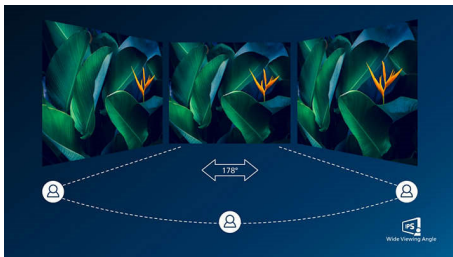

Tehnologija IPS

IPS zasloni koriste naprednu tehnologiju koja omogućava izuzetno širok kut gledanja od 178/178 stupnjeva, što znači da se zaslon može gledati iz gotovo bilo kojeg kuta – čak i kada se koristi način rada zakretanja 90 stupnjeva! Za razliku od standardnih zaslona, IPS zasloni pružaju nevjerojatno čistu sliku živopisnih boja, što ih čini idealnima za prikaz fotografija, filmova i pretraživanje interneta, ali i za profesionalne primjene koje zahtijevaju preciznost boja i dosljednu svjetlinu u svakom trenutku.

DisplayPort izlaz

DisplayPort izlaz omogućava vam povezivanje više zaslona visoke rezolucije samo jednim kabelom koji povezuje prvi zaslon s računalom. Uz mogućnost lančanog povezivanja više zaslona moći ćete organizirati urednu radnu površinu bez neurednih kabela koji se protežu posvuda.