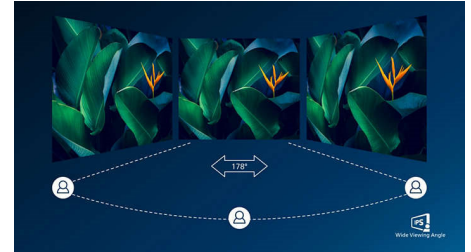

IPS tehnologija

IPS ekrani koriste naprednu tehnologiju koja pruža izuzetno široke uglove gledanja od 178/178 stepeni, što omogućava gledanje ekrana iz skoro svakog ugla – čak i u zakrenutom režimu od 90 stepeni. Za razliku od standardnih TN panela, IPS ekrani daju neverovatno ostru sliku sa živopisnim bojama, što ih čini idealnim, ne samo za fotografije, filmove i pregledanje veća, već i za profesionalne načine primene koji zahtevaju stalnu tačnost boja i postojanu osvetljenost.