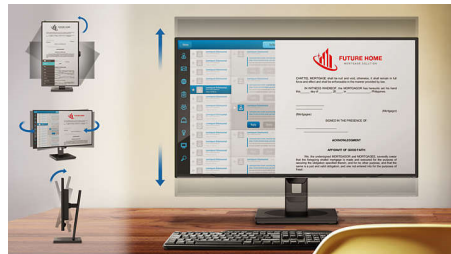

### SmartErgoBase

SmartErgoBase je postolje za monitor koje pruža ergonomsku udobnost pri pregledanju i organizovanje kablova. Postolje može da se okreće, naginje i rotira u različite uglove kako bi se garantovala maksimalna udobnost. Postolje sa podešavanjem visine garantuje optimalni nivo za gledanje, za smanjivanje fizičkog napora tokom dugog radnog vremena, dok organizovanje kablova smanjuje gužvu i održava radni prostor urednim i profesionalnim.